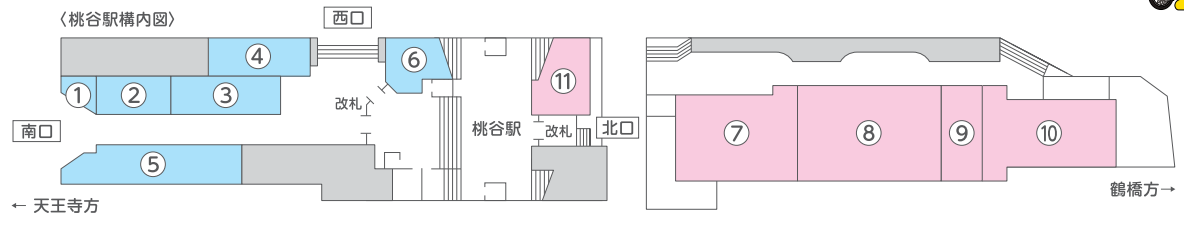

＼ お買い物をして素敵な景品を当てよう！ ＼

桃谷駅まちなみスタンプラリー

参加方法

駅ナカ店舗のレシート3枚と、桃谷駅前商店街のスタンプ3つを集めて抽選会に参加しよう。

※お買い上げ金額に関わらず、1回のお買い物でスタンプを1つ押印します。※同一店舗でのご利用も可能です。

〈抽選会場〉 桃谷駅前商店街内オリジン弁当横 特設コーナー

〈景 品〉 家電、旅行券、店舗協賛品、大阪環状線グッズ、スポーツ用品（協力：(株)デザート）等

STEP 1

スタンプとレシートを集めよう!

【お買い物期間】

2016年11/24(木)～12/10(土)

駅ナカ店舗

レシート3枚

桃谷駅前商店街

スタンプ3個

STEP 2

抽選会で当てよう!

【ガラガラ抽選会】

2016年12/9(金)・10(土)
11:00～19:00 11:00～17:00

ガラガラ抽選会に参加

会場：桃谷駅前商店街内オリジン弁当横 特設コーナー

レシート対象店舗

桃谷駅 駅ナカ店舗

- ① 菓匠 千鳥屋宗家
- 11/24(木) OPEN! ② 駅クオール薬局
- 11/24(木) OPEN! ③ スターバックス コーヒー
- ④ Sakana (惣菜)
- 12/9(金) OPEN! ⑤ セブン-イレブン ハートイン
- ⑥ GUTE (ベーカリー)

VIERRA桃谷

- ⑦ KAJICAFE (カジカフェ)
- ⑧ セリア
- ⑨ ソフトバンク
- ⑩ マツモトキヨシ
- ⑪ Atelier Bubu (アトリエブブ)

スタンプ対象店舗

桃谷駅前商店街

- 鳴門屋パン
- 靴下コボ
- たこやき まことや
- うつわの店 たにもと
- 鶏肉鶏卵 鳥清
- 知恵蔵書店 本の森
- フルーツたかやす
- 回生薬局
- イノウエスポーツ
- ブティック エレガンス
- オリジン弁当
- Floral 花 Land
- 宝石時計岩井
- 割烹おすし処 とびこめ
- ブティック セゾン
- 紳士服 長谷川
- 桑島写真スタジオ
- 伊勢活魚 魚梅
- 磯丸水産 桃谷商店街店
- あだち鍼灸整骨院
- ピッツァ ジェラード カサディエロ
- アサノシューズ
- 手打ちうどん 坂出
- フラワーショップたむら
- フォトステーション
- 磯丸水産 桃谷商店街店
- 薬 マツモトキヨシ
- ペットランド
- アサノシューズ
- 西條電器
- 韓流宇宙ショップ
- イシイ衣料店
- 恵鍼灸整骨院
- 美美容室 MARCH coco
- 美美容室 ワトワ
- ベビー子供服 フライングパンクン
- 理容 PAPA'S

参加方法

駅ナカ店舗のレシート3枚と、桃谷駅前商店街のスタンプ3つを集めて抽選会に参加しよう!

対象店舗のレシート3枚が必要です。