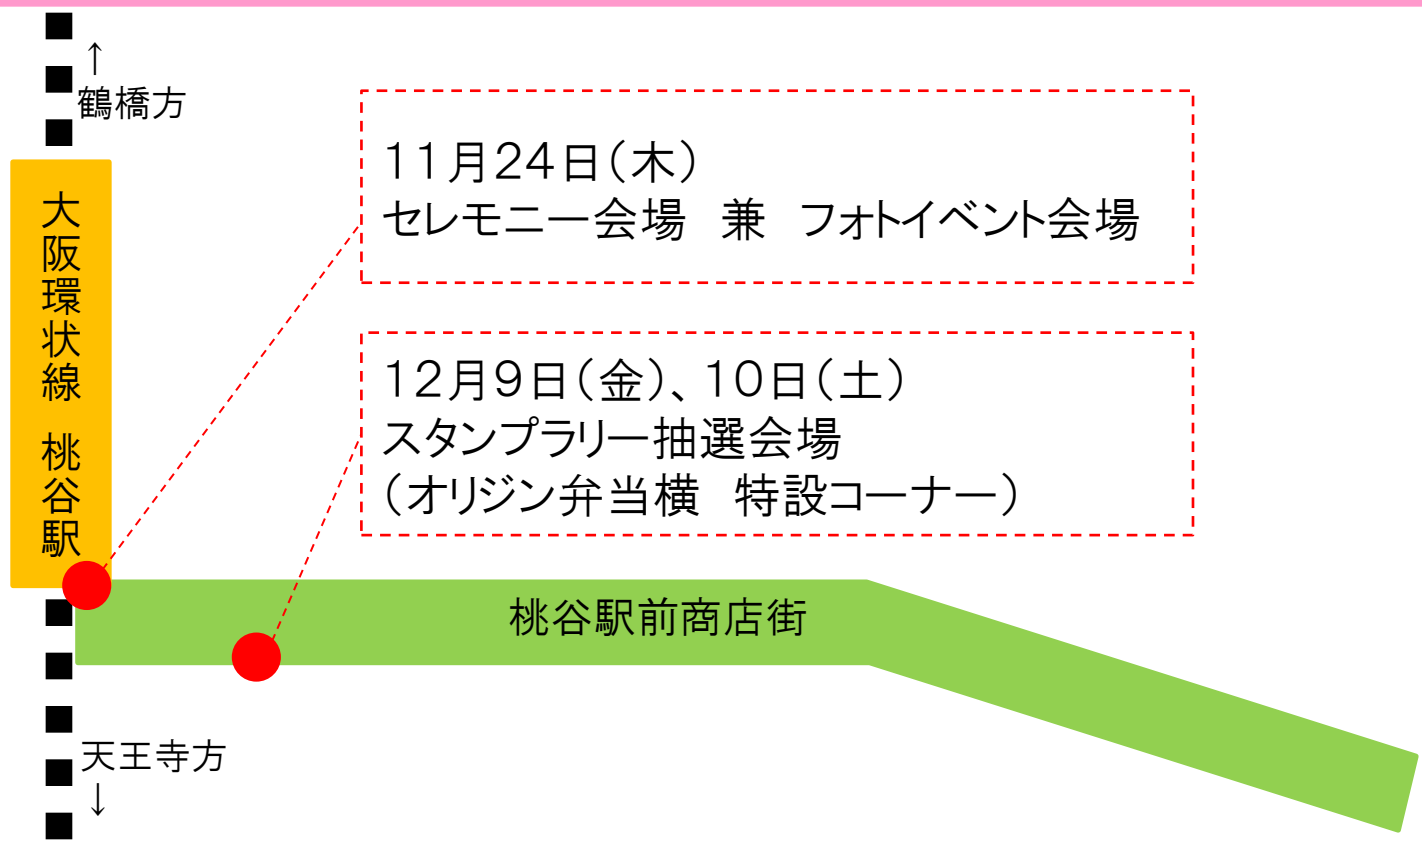

位置図

(株)デザート