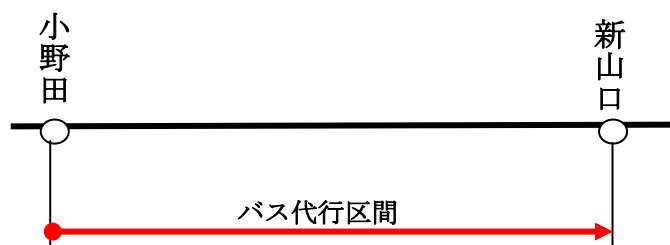

山陽本線一部列車運休についてのお知らせ

JR西日本をご利用くださいますありがとうございます。JR西日本広島支社では、山陽本線の一部列車を運休して線路の保守工事を実施いたします。この工事は列車を安全に運行するために欠かせない工事です。大変ご迷惑をおかけいたしますが、ご協力をお願いいたします。

なお、実施日・運休列車等は次のとおりです。

1 実施日 平成28年12月4日(日)

2 運休列車及び代行バス運行予定時刻

◆運休列車及び運休区間

列車	3430M
小野田	23:36
宇部	23:40
厚東	23:46
本由良	23:55
嘉川	23:59
新山口	0:04

◆代行バス予定時刻

台数	1台
小野田	23:41
宇部	23:51
厚東	0:03
本由良	0:23
嘉川	0:33
新山口	0:41

- 代行バスの乗降場所は駅から距離のある箇所もあります。詳しくは、最寄りの駅にお問い合わせください。
- 代行バスには、JRの定期券または駅でご購入のJRのきっぷでご乗車ください。
- バスの運行は、道路事情等により、予定時刻通りに運行できないことがあります。予めご了承ください。