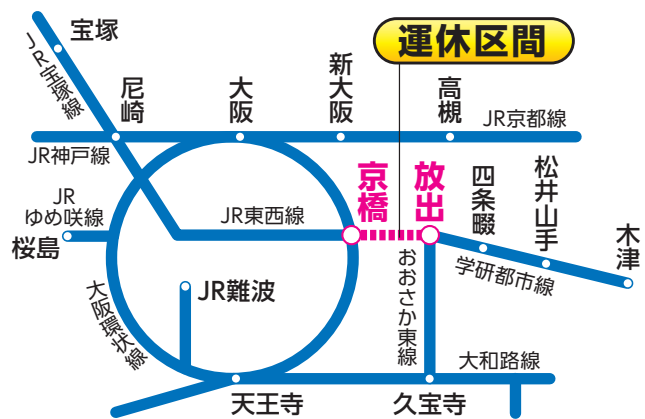

学研都市線・JR東西線をご利用のお客様へ

# 学研都市線 線路切換工事に伴う 京橋～放出間 運転休止のお知らせ

平成31年春「おおさか東線 放出～新大阪間 開業」に向けての線路切換工事に伴い、  
学研都市線 京橋～放出間にて下記の通り列車の運転を見合わせます。  
ご利用のお客様にはご不便をおかけいたしますが、ご理解とご協力をお願いします。

運休日時

平成28年

**6月11日(土)**

**20時頃～最終**

※折り返し運転する列車は通常運転時と比較して概ね50%の本数です。

なお松井山手～木津間は時刻を大幅に変更して運転しますが、運転する列車本数はほぼ変わりません。  
またJR神戸線・JR宝塚線の列車に行先変更が発生します。

京橋～放出間 運休日の 最終列車	住道・四条畷方面	京橋 発 <b>20:16</b> (普通)	木津 行
	京橋・北新地方面	放出 発 <b>20:22</b> (普通)	京橋 行

※普通列車 京橋行は京橋から快速列車 宝塚行となります。

上記の運転休止に伴い**19時30分～23時30分頃まで**学研都市線・JR東西線の振替・代行輸送を実施予定です。対象区間・迂回ルートなどは裏面をご覧ください。

## 運休区間を20時頃～23時30分頃までご利用の場合

■学研都市線・JR東西線の振替・代行輸送のご案内(振替・代行輸送は19時30分から実施予定です)