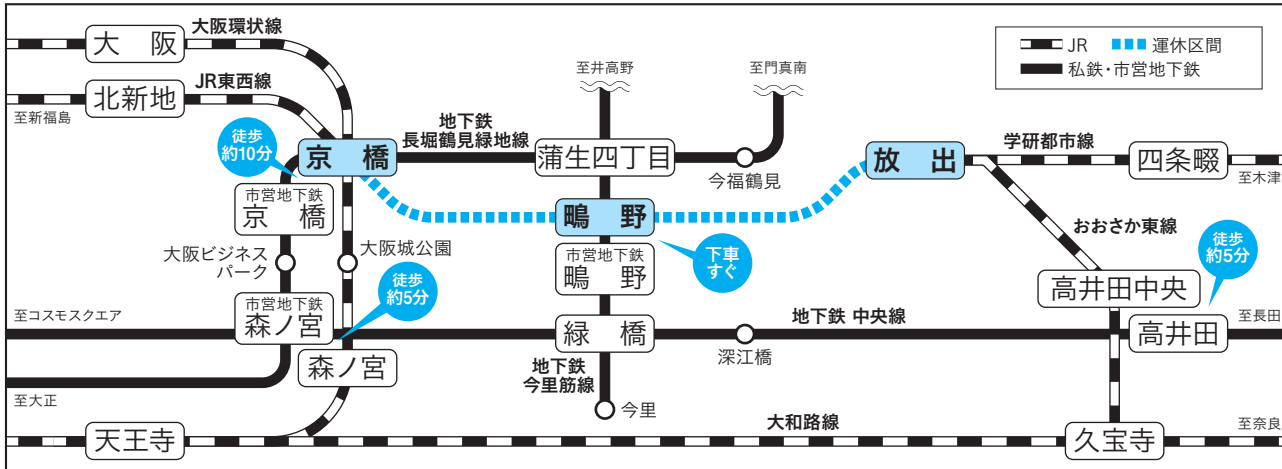

#### 【振替・代行輸送のご利用方法について】

現在使用されている乗車券(定期券を含む)で運行不能区間を含む乗車券・ICカードをお持ちの方は、運行不能区間に対応した他の鉄道会社(局)の対象駅にて使用中の乗車券・ICカードを係員にご提示いただくと振替乗車票をお渡しします。降車の際は振替・代行輸送区間内の駅にて振替乗車票を係員にお渡しください。

振替輸送のご利用方法について詳しくは、各駅に掲示している「振替輸送のご案内」ポスター、または「JRおでかけネット」をご覧ください。

## ■大阪市営地下鉄・大和路線を利用した京橋～放出間迂回ルート案内(20時頃～23時30分まで)

運転休止区間を迂回いただくのに列車の接続のタイミングにもよりますが40分～50分程度の時間を要します。