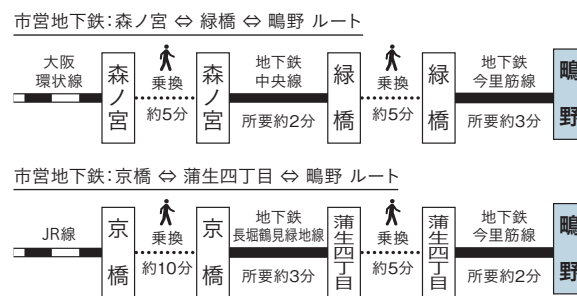

◎各方面から鳴野へお越しのお客様

運休区間を23時30分～最終列車までご利用の場合(行先により移動方法が異なりますのでご注意ください)

▶京橋(北新地方面)から 放出以遠(住道・四条畷方面)にお越しのお客様

京橋最終列車0時41分発(四条畷行)まで“大阪市営地下鉄”の臨時列車による代行輸送(森ノ宮→高井田)※途中の駅には止まりません)を実施し、放出からは臨時列車を運転します。

▶放出(住道・四条畷方面)から 京橋方面へお越しのお客様

放出発0時まで“大阪市営地下鉄”の臨時列車による代行輸送(高井田→森ノ宮)※途中の駅には止まりません)を実施します。0時以降に住道・四条畷方面から京橋方面へお越しの場合は、放出からタクシーによる代行輸送を実施します。

▶各方面から“鳴野”へお越しの場合

京橋及び放出からタクシーによる代行輸送を実施します。
所要時間: 京橋⇄鳴野 約10分、鳴野⇄放出 約10分
※タクシーについては介護タクシーもご用意しています。

代行タクシーのりば	京橋	鳴野	放出
	南口タクシーのりば	改札前	南口ロータリー
	当日はのりば付近で係員がご案内します。		

※代行タクシーをご利用の場合は目的地までの乗車券(定期券を含む)を係員にご提示ください。

京橋～放出間 運転休止、振替・代行輸送について詳しくは [JRおでかけネット](#) [検索](#) をご覧ください。