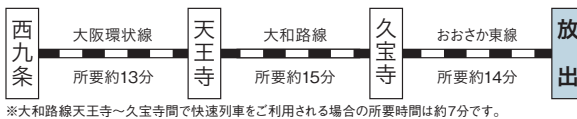

◎西九条・ユニバーサルシティ(JRゆめ咲線)、天王寺(阪和線)方面から学研都市線各駅へお越しのお客様