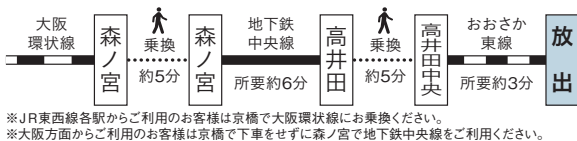

◎大阪・北新地方面から学研都市線各駅へお越しのお客様