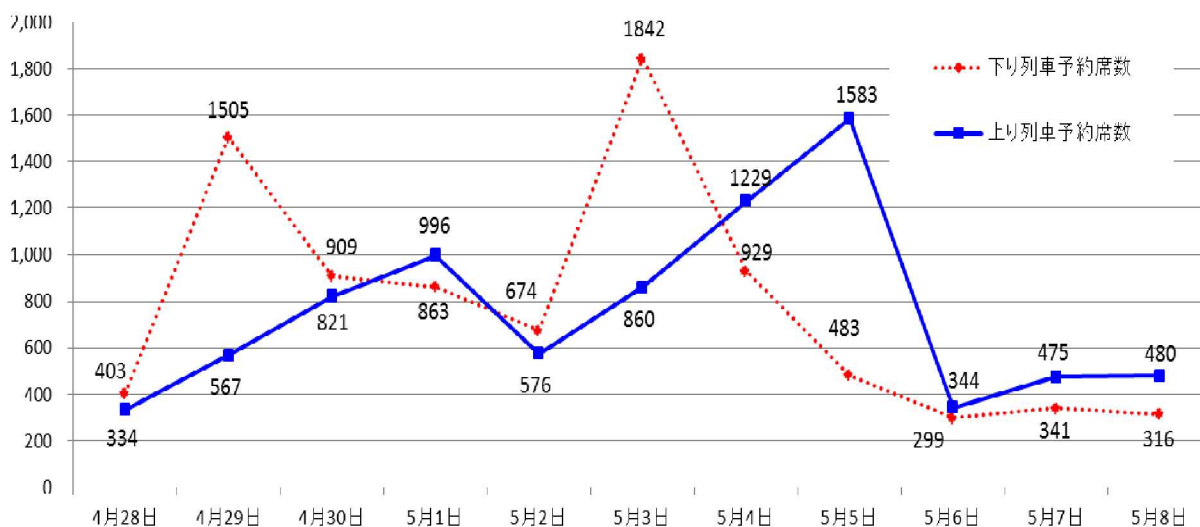

平成28年4月15日
西日本旅客鉄道株式会社
福知山支社営業課

GW期間中の指定席予約状況について

～ 今からでも間に合います。お早目のご予約をどうぞ！ ～

ゴールデンウィーク期間[4月28日(木)～5月8日(日)：11日間]の、4月14日現在での福知山支社エリアの特急列車(こうのとり号・きのさき号・はしだて号・まいづる号・はまかぜ号)の指定席予約状況についてお知らせいたします。

1. 概況

期間中の福知山支社エリアを中心とした予約可能席数約12万4千席のうち、予約席数は約1万7千席、前年比98%、予約率は14%となっています。下り(京阪神方面から)では前年比100%、予約率は14%、上り(京阪神方面へ)では前年比96%、予約率は13%となっております。

ご利用のピークは、下りが5月3日(火)次いで29日(金)、上りが5月5日(木)次いで4日(水)となっております。

一部の時間帯・列車を外せば、まだ十分に指定席がございます。
おトクにご利用いただけるトクトクきっぷもご用意していますので、お早めに駅の「みどりの窓口」または、「みどりの券売機」でお買い求めください。
快適で便利な特急列車に乗って、帰省やご旅行にお出かけください。

予約状況

下り

(単位:席、%)

日付	4月28日	4月29日	4月30日	5月1日	5月2日	5月3日	5月4日	5月5日	5月6日	5月7日	5月8日
曜日	木	金	土	日	月	火	水	木	金	土	日
指定席数	4,114	6,674	6,674	6,674	4,478	6,986	6,674	6,674	4,322	4,500	4,318
予約席数	403	1,505	909	863	674	1,842	929	483	299	341	316
予約率	10	23	14	13	15	26	14	7	7	8	7

上り

日付	4月28日	4月29日	4月30日	5月1日	5月2日	5月3日	5月4日	5月5日	5月6日	5月7日	5月8日
曜日	木	金	土	日	月	火	水	木	金	土	日
指定席数	4,318	6,830	6,674	6,496	4,500	6,830	6,830	6,652	4,322	4,500	4,136
予約席数	334	567	821	996	576	860	1,229	1,583	344	475	480
予約率	8	8	12	15	13	13	18	24	8	11	12

(席)