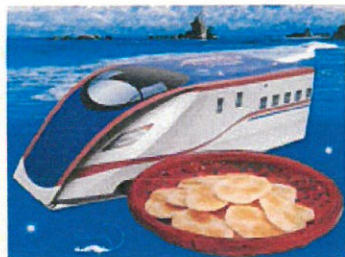

旅の種

- 商社名 株式会社 あみだ池大黒
- 売価(税込) 780円
- 発売日 3月10日

■商品情報
歴代新幹線の写真を箱にデザイン。柿ピーの味はソース味、マヨネーズ味、辛子明太子味の3種を2袋ずつ詰め合わせた、旅のお供になる一品です。

バイクトドーナツ500系

- 商社名 株式会社なにわ屋
- 売価(税込) 799円
- 発売日 3月14日

■商品情報
500系車両をイメージした箱に、良質な卵とマーガリンの香りが広がる焼ドーナツを6個詰め合わせ、ちょっと贅沢な商品です。

神戸プリン4個入 山陽新幹線40周年記念パッケージ

- 商社名 ジェイアール西日本商事(株)
- 売価(税込) 1,080円
- 発売日 3月15日

■商品情報
山陽新幹線全線開業40周年を記念して、特別パッケージの神戸プリンを発売。限定「新幹線オリジナルステッカー」付き。

山陽新幹線パズルクッキー

- 商社名 株式会社 あみだ池大黒
- 売価(税込) 900円
- 発売日 3月10日

■商品情報
JR西日本車両がずらり並んだ、塗り絵がパズルになりました。クッキーには、40周年のロゴをプリントしました。

| | | |
|--------|--|--|
| 商品名 | かがやき しろえび小判 | W7系北陸新幹線 黒糖まんじゅう |
| 商社名 | 日の出屋製菓産業 株式会社 | 株式会社 長登屋 |
| 売価(税込) | 540円 | 648円 |
| 発売日 | 発売済 | 発売済 |
| 商品情報 | 北陸新幹線新型車両「かがやき」をイメージ。中身のお煎餅「かがやき小判」は、富山湾の宝石と言われる「しろえび」と、富山県産のうるち米を使用。北陸素材が詰まったお煎餅です。 | やさしい甘さの黒糖を使用した、食べやすい一口サイズのおまんじゅう。おまんじゅう一つ一つに北陸新幹線の停車駅名をプリントした、思い出に残るお土産です。 |

| | |
|--------|--|
| 商品名 | 922形ドクターイエローT3編成 ロングバームクーヘン(塩キャラメル味) |
| 商社名 | 有限会社 二鶴堂 |
| 売価(税込) | 648円 |
| 発売日 | 3月10日 |
| 商品情報 | 「電気軌道試験車」922形T3編成をかたどった、ロングバームクーヘン(塩キャラメル味)です。 |