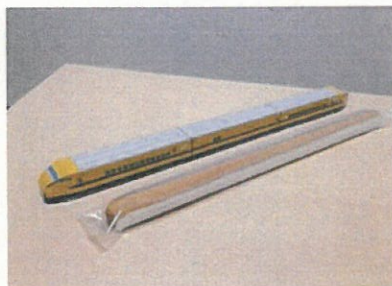

商品名	922形ドクターイエローT3編成 ロングバームクーヘン(塩キャラメル味)
商社名	有限会社 二鶴堂
売価(税込)	648円
発売日	3月10日
商品情報	「電気軌道試験車」922形T3編成をかたどった、ロングバームクーヘン(塩キャラメル味)です。