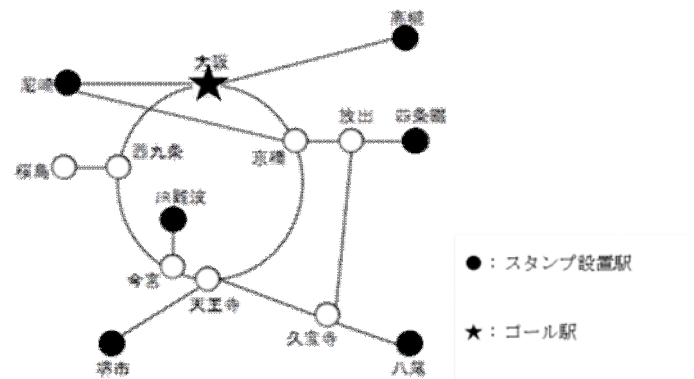

## 「JR西日本・冬季スタンプラリーきっぷ」商品概要

1. 発売期間 平成 26 年 12 月 13 日(土)～平成 27 年 2 月 1 日(日)  
ご利用当日に限り発売します。  
オリジナルグッズの引換状況により、発売期間の途中で発売を中止する場合があります。
2. ご利用期間 平成 26 年 12 月 13 日(土)～平成 27 年 2 月 1 日(日)  
発売当日に限り有効です。
3. 発売箇所 京阪神・北近畿・和歌山エリアのみどりの窓口またはみどりの券売機
4. おねだん おとな：1,000円 こども：300円

### 5. きっぷの主な効力

- ・自由周遊区間内の普通列車普通車自由席（新快速・快速含む）に自由に乗り降りできます。

自由周遊区間は右図のとおりです

- ・特急・急行列車に乗車する場合は、別途料金が必要となります。
- ・1名様でご利用いただけます。「こども」単独でもご利用いただけます。
- ・払い戻しは、使用開始前で全券片（引換券・ご案内含む）未使用の場合に限り、発売箇所でも取り扱います（手数料要）。使用開始後の払い戻しや列車の運行不能・遅延による払い戻しは行いません。

### 【自由周遊区間】