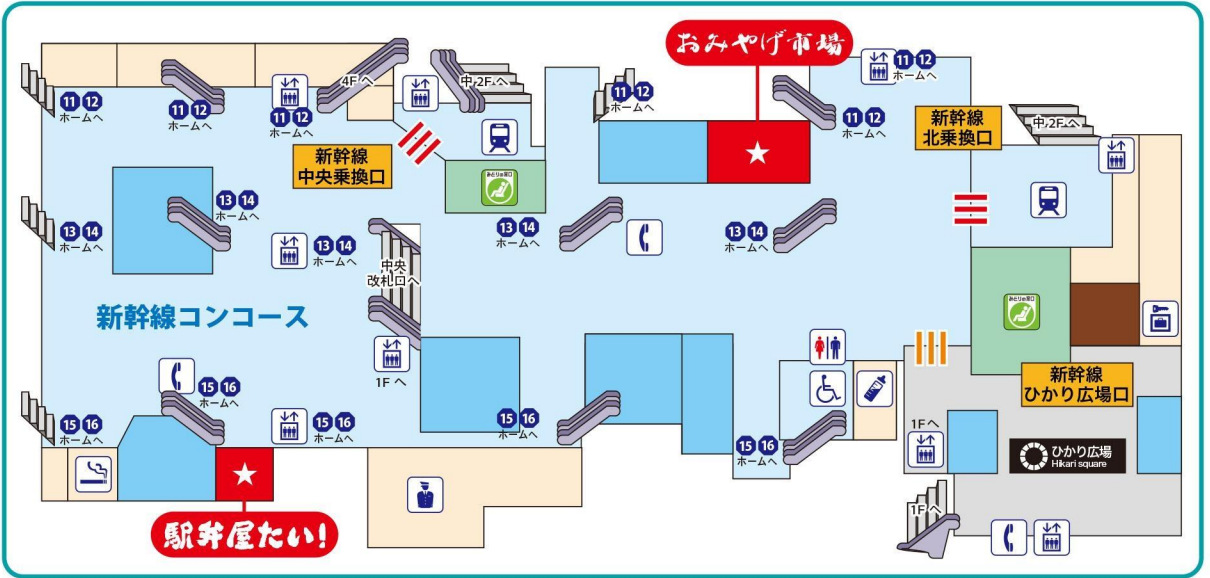

「カンセンジャー弁当」

主な販売箇所

博多駅

新幹線 2F コンコース

小倉駅

新幹線 3F コンコース