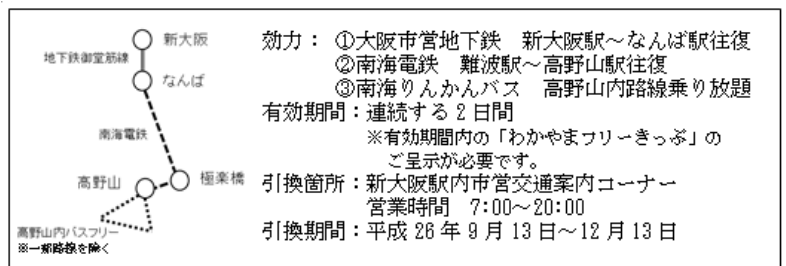

II わかやまフリーきっぷ（山陽・九州・北陸エリアから）

発地から新大阪駅まで新幹線普通車指定席（北陸発は特急列車普通車指定席）、新大阪駅からわかやまフリーエリア内まで特急「くろしお」普通車指定席と、わかやまフリーエリア内（和歌山～新宮など）の特急・普通列車普通車自由席3日間乗り放題がセットになったおトクなきっぷです。また、新大阪駅から高野山へのアクセスがセットになった「高野山2日券引換券」もついており、南紀も高野山も両方おトクにお楽しみいただけます。

1. 発売期間 平成26年8月13日（水）～平成26年12月11日（木）
  ※ご利用開始日の1ヶ月前から前日まで発売
  ※平成26年12月12日（金）ご利用開始分まで発売
2. ご利用期間 平成26年9月13日（土）～平成26年12月14日（日）までの連続する3日間
3. 主な出発地からのおねだん（お一人様あたり） ※その他の出発地設定もあります。

発地		おとな	こども
山陽発	岡山	13,800円	7,400円
	広島市内	19,800円	10,400円
九州発	福岡市内	26,800円	13,900円
北陸発	金沢	15,800円	8,400円

1. ※ 山陽・九州発は新大阪駅まで新幹線普通車指定席、新大阪駅からわかやまフリーエリア内まで特急「くろしお」普通車指定席がご利用になれます。
2. ※ 北陸発は、新大阪駅まで特急「サンダーバード」普通車指定席、新大阪駅からわかやまフリーエリア内まで特急「くろしお」普通車指定席がご利用になれます。特急「サンダーバード」と特急「くろしお」の乗換駅は新大阪駅です。

4. 自由周遊区間（わかやまフリーエリア）
5. 高野山2日券引換券

5. 発売条件・きっぷの主な効力

- ・ 2名様以上が同一行程でご旅行される場合に限りご利用になれます（こどものみのご利用不可）。
  ※お申し込み時に2名様以上でご旅行されると判断できる場合、近くの出発駅を組み合わせでご購入になれます。
- ・ 山陽・九州発は新大阪駅まで新幹線普通車指定席、新大阪駅からわかやまフリーエリア内まで特急「くろしお」普通車指定席がご利用になれます。北陸発は新大阪駅まで特急「サンダーバード」普通車指定席、新大阪駅からわかやまフリーエリア内まで特急「くろしお」普通車指定席がご利用になれます（特急「サンダーバード」と特急「くろしお」の乗換駅は新大阪駅です）。
- ・ わかやまフリーエリア内は特急・普通列車の普通車自由席が3日間乗り放題です。
- ・ 新大阪駅を除き、わかやまフリーエリア以外での途中下車はできません。
- ・ 「高野山2日券引換券」は、あらかじめ新大阪駅内市営交通案内コーナーで引き換えてご利用ください。引換券での直接のご利用はできません。
- ・ 払いもどしは、未使用に限り手数料をいただき、発売箇所にて取扱います。

6. 駅レンタカーご利用キャンペーン

「わかやまフリーきっぷ」をご利用の方は、駅レンタカーをキャンペーン価格（Sクラス：24時間2,060円）でご利用になれます。※免責補償料、乗り捨て費用等は別途必要です。

「わかやまフリーきっぷ」を駅・主な旅行会社・電話予約で購入

+

駅レンタカーを事前に予約

- ●電話（ご利用日の前日まで）0088-24-4190（9:00～18:00）
- ●インターネット（ご利用日の3日前まで）<http://www.ekiren.com>

対象営業所／和歌山・御坊・紀伊田辺・白浜・串本・紀伊勝浦・新宮

●「わかやまフリーきっぷ」2名様以上のご利用に限りおトクな価格で駅レンタカーがご利用になれます。※台数には限りがありますので予約できる車両がない場合もあります。※ご利用日当日のお申し込みは、直接各駅レンタカー営業所へお問い合わせください。※レンタカーが予約されない場合でも「わかやまフリーきっぷ」の払いもどしには手数料が必要です。●レンタカーのご利用開始・ご返却は駅レンタカー営業所の営業時間内に限ります。●料金は現地でのお支払いとなります。●ご利用になれる車種はSクラス（1000～1300cc）に限ります。●おねだんは消費税込みです。免責補償料・乗り捨て費用、その他オプション費用は別途必要となります。※24時間を超えてご利用になる場合は、通常の超遠程料金が必要となります。詳しくは駅レンタカー西日本予約センターにお問い合わせください。●レンタカーのご利用は、きっぷの有効期間中1回のみとなります。●チャイルドシートなどのオプションについての詳細は、駅レンタカー西日本予約センターにお問い合わせください。

駅レンタカー営業所で「駅レンタカー利用券」の提出と「かえり券」の呈示
※「駅レンタカー利用券」は回収します。※乗車人数分の「駅レンタカー利用券」の提出「かえり券」の呈示がない場合はキャンペーン価格でご利用になれません。

駅レンタカー営業所の情報（場所・営業時間等）は、お電話または [駅レンタカー西日本](#)

7. 発売箇所

電話予約・出発地周辺の主な駅または主な旅行会社