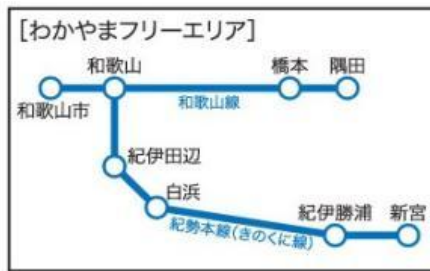

駅レンタカー営業所で「駅レンタカー利用券」の提出と「かえり券」の呈示  
※「駅レンタカー利用券」は回収します。※乗車人数分の「駅レンタカー利用券」の提出・「かえり券」の呈示がない場合はキャンペーン価格でご利用になれません。

駅レンタカー営業所の情報（場所・営業時間等）は、お電話または **駅レンタカー西日本**

7. 発売箇所

電話予約・JR西日本の京阪神地区の主な駅または主な旅行会社

## II わかやまフリーきっぷ（山陽・九州・北陸エリアから）

発地から新大阪駅まで新幹線普通車指定席（北陸発は特急列車普通車指定席）、新大阪駅からわかやまフリーエリア内まで特急「くろしお」普通車指定席と、わかやまフリーエリア内（和歌山～新宮など）の特急・普通列車普通車自由席3日間乗り放題がセットになったおトクなきっぷです。また、新大阪駅から高野山へのアクセスがセットになった「高野山2日券引換券」もついており、南紀も高野山も両方おトクにお楽しみいただけます。

1. 発売期間 平成26年8月13日（水）～平成26年12月11日（木）  
※ご利用開始日の1ヶ月前から前日まで発売  
※平成26年12月12日（金）ご利用開始分まで発売
2. ご利用期間 平成26年9月13日（土）～平成26年12月14日（日）までの連続する3日間
3. 主な出発地からのおねだん（お一人様あたり） ※その他の出発地設定もあります。

発地		おとな	こども
山陽発	岡山	13,800円	7,400円
	広島市内	19,800円	10,400円
九州発	福岡市内	26,800円	13,900円
北陸発	金沢	15,800円	8,400円

- ※ 山陽・九州発は新大阪駅まで新幹線普通車指定席、新大阪駅からわかやまフリーエリア内まで特急「くろしお」普通車指定席がご利用になれます。
- ※ 北陸発は、新大阪駅まで特急「サンダーバード」普通車指定席、新大阪駅からわかやまフリーエリア内まで特急「くろしお」普通車指定席がご利用になれます。特急「サンダーバード」と特急「くろしお」の乗換駅は新大阪駅です。

4. 自由周遊区間（わかやまフリーエリア）
5. 高野山2日券引換券