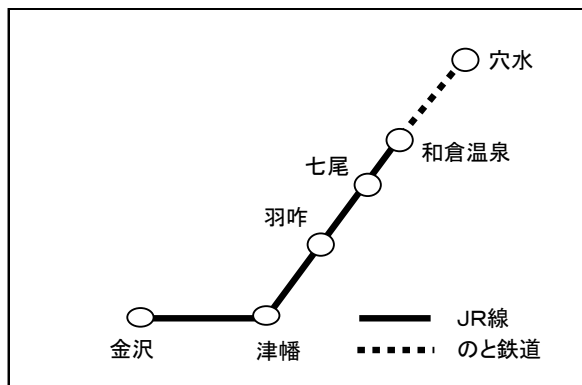

「能登ふるさと博フリーきっぷ」商品詳細

(1) 利用期間 平成26年7月5日(土)～平成26年10月18日(土)
※平成26年10月17日利用開始分まで発売します。

(2) 発売期間 平成26年6月20日(金)～平成26年10月16日(木)
※ご利用開始日の1ヶ月前から前日まで発売します。
※ご利用当日は発売いたしません。

(3) おねだん おとな：1,540円 こども：310円

(4) きっぷの効力

- ・ 自由周遊区間内で乗り降り自由です。
- ・ 有効期間は2日間です。
- ・ 1名様からご利用いただけます。
- ・ 「こども」のみでのご利用はできません。
- ・ 特急列車はご乗車になれません。ご乗車の際は別途乗車券・特急券の購入が必要になります。
- ・ 各種割引証による割引の取扱いはいたしません。
- ・ 有効開始日の変更はできません。
- ・ 払戻しは、未使用で有効期間内に限り取り扱います。その際、払戻し手数料が必要となります。

【自由周遊区間】

※七尾駅～和倉温泉駅間は「のと鉄道」ご利用可能です。

(5) ご利用特典

能登地区の様々な施設で利用特典があります。詳しくはパンフレットをご覧ください。係員にお尋ねください。

(6) 発売箇所 北陸地区の主な駅の窓口および旅行会社