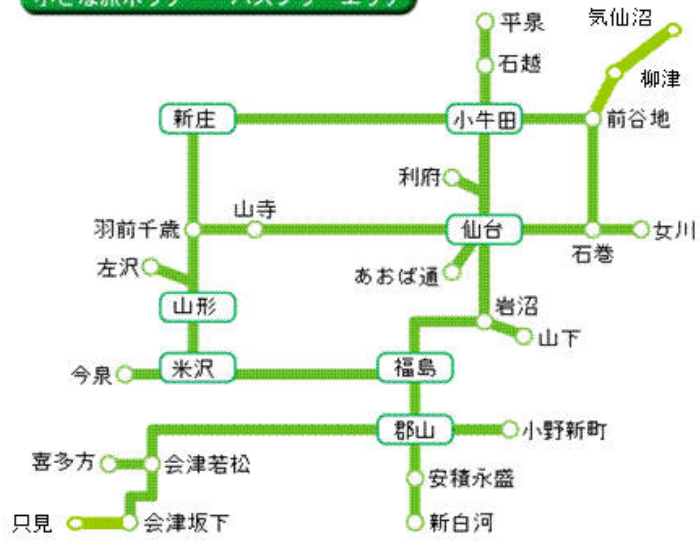

DC開催エリア内の主な駅発着の事前予約不要、定額制の観光タクシー「駅から観タクン」を9駅で設定しております。各エリアを気軽に周遊いただけます。

【山形県内の設定駅】

新庄駅、大石田駅、村山駅、さくらんぼ東根駅、天童駅
かみのやま温泉駅、寒河江駅、左沢駅、鶴岡駅

タクシーご利用駅または、周辺の主な駅のみどりの窓口・びゅうプラザでタクシー券を購入ください。当日の購入でも利用可能です。

(3) 駅レンタカー

観光地をめぐる旅行には、列車から降りてすぐにご利用いただける駅レンタカーが便利です。「らくちんナビ」(追加料金不要でモデルコースをカーナビに搭載)コースがリニューアル(禁煙車・Sクラス限定・台数限定)。新庄駅、さくらんぼ東根駅、山形駅、かみのやま温泉駅、米沢駅発着のコースでご利用いただけます。

【山形県内の駅レンタカー営業所】

新庄駅、村山駅、さくらんぼ東根駅、山形駅、かみのやま温泉駅、赤湯駅、高畠駅、米沢駅、酒田駅、鶴岡駅

(4) 割引きっぷ

「小さな旅ホリデー・パス」は山形エリアを含めた南東北フリーエリアの周遊に便利でおトクなきっぷです。

商品名: 「小さな旅ホリデー・パス」

発売期間: 通年

利用期間: 土・日・祝日および4月29日~5月5日、7月20日~8月31日、12月23日~1月7日の毎日

有効期間: 1日間

効力: フリーエリア内の普通列車(快速含む)の普通車自由席およびBRTが乗り降り自由です。

普通列車(快速含む)の指定席をご利用の場合には、別に指定席券が必要です。

東北新幹線はご利用になれません。

山形新幹線「福島駅~新庄駅間」に限り、別に特急券をお求めいただくことでご利用になれます。

発売価格: おとな2,670円 こども1,330円

発売箇所: フリーエリア内のJR東日本のみどりの窓口、指定席券売機(一部)、びゅうプラザ、主な旅行会社。なお上記以外のびゅうプラザおよび「JR東日本エリアの主な旅行会社」においても、フリーエリアを着地を含む旅行商品を同時購入される場合に発売します。

ご利用開始日の1カ月前からお求めになれます。

小さな旅ホリデー・バスフリーエリア

3 宣伝展開

全国の皆様に山形の魅力をお伝えするため、駅や列車へのポスター、パンフレット掲出をはじめとした様々な宣伝を展開します。

(1) キャンペーンガイドブック

各エリアの観光情報やキャンペーン期間中に開催されるイベント情報などを掲載したキャンペーンガイドブックを全国のJRの主要駅や旅行会社窓口等で配布いたします。

(2) 5連ポスター