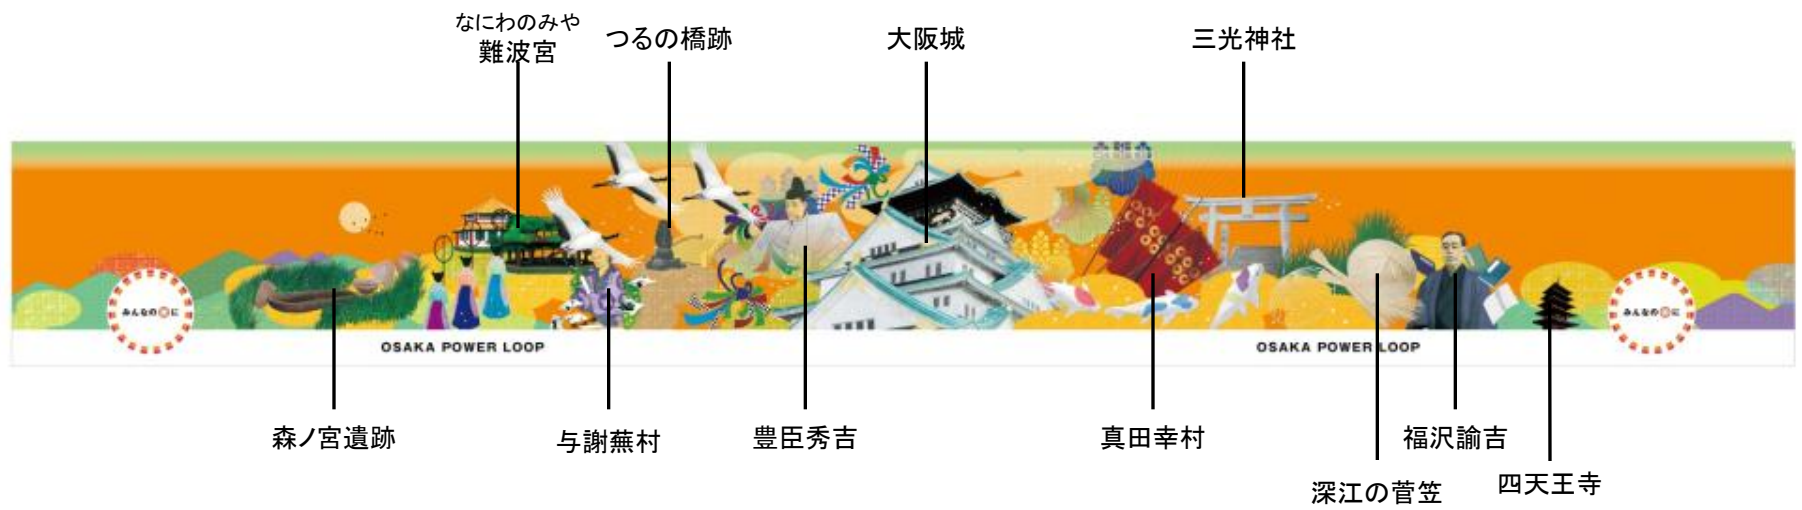

1両目 モチーフ

●テーマ:歴史 ●アーティスト:曄田依子[ようだよりこ]

103系車両

2両目 モチーフ

●テーマ:ランドマーク ●アーティスト:さくらいはじめ

8両目 モチーフ

●テーマ:アーバンスポット ●アーティスト:HR-FM

大阪駅・103系車両