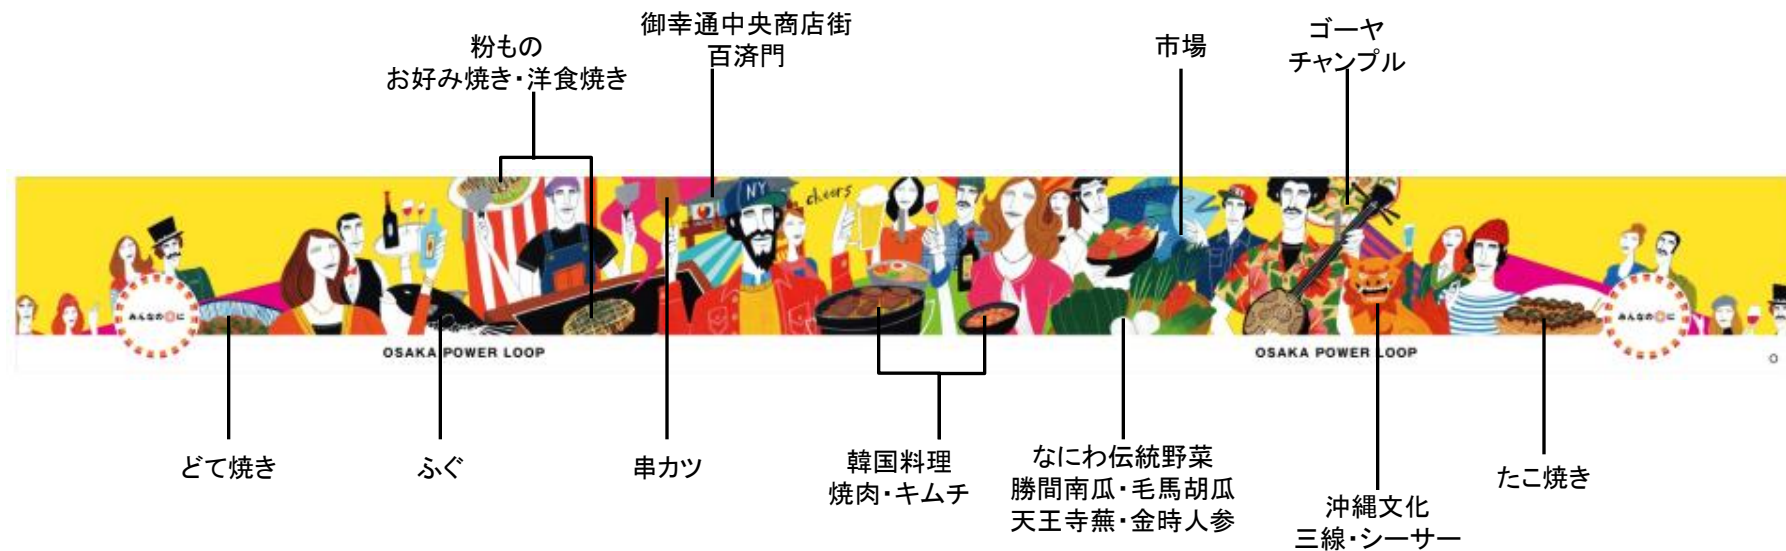

1両目 モチーフ

●テーマ:歴史 ●アーティスト:曄田依子[ようだよりこ]

103系車両

2両目 モチーフ

●テーマ:ランドマーク ●アーティスト:さくらいはじめ

8両目 モチーフ

●テーマ:アーバンスポット ●アーティスト:HR-FM

大阪駅・103系車両

編成イメージ

【1両目】

【2両目】

【3両目】

【4両目】

【5両目】

【6両目】

【7両目】