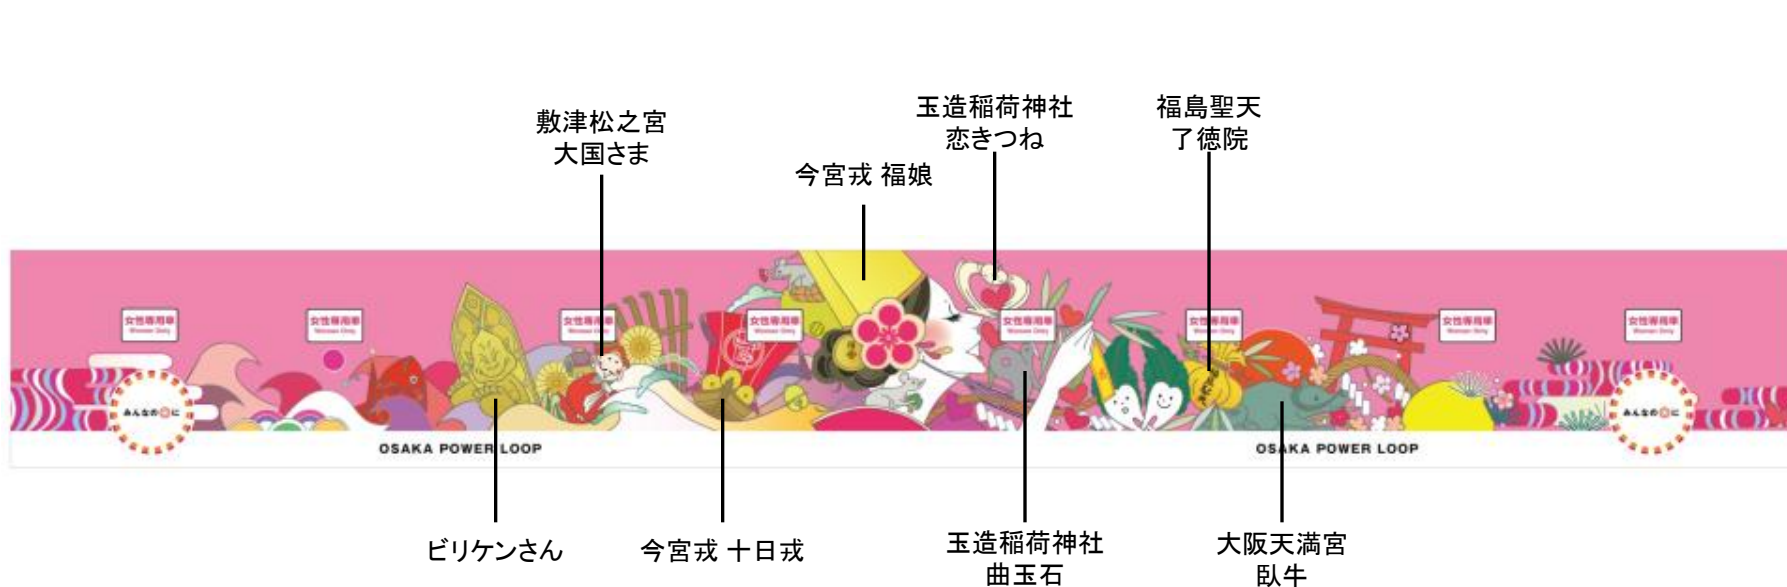

1両目 モチーフ

●テーマ:歴史 ●アーティスト:曄田依子[ようだよりこ]

103系車両

2両目 モチーフ

●テーマ:ランドマーク ●アーティスト:さくらいはじめ

8両目 モチーフ

●テーマ:アーバンスポット ●アーティスト:HR-FM

大阪駅・103系車両

編成イメージ

【1両目】

【2両目】

【3両目】

【4両目】

【5両目】

【6両目】

【7両目】

【8両目】

【1両目運転台】

【8両目運転台】