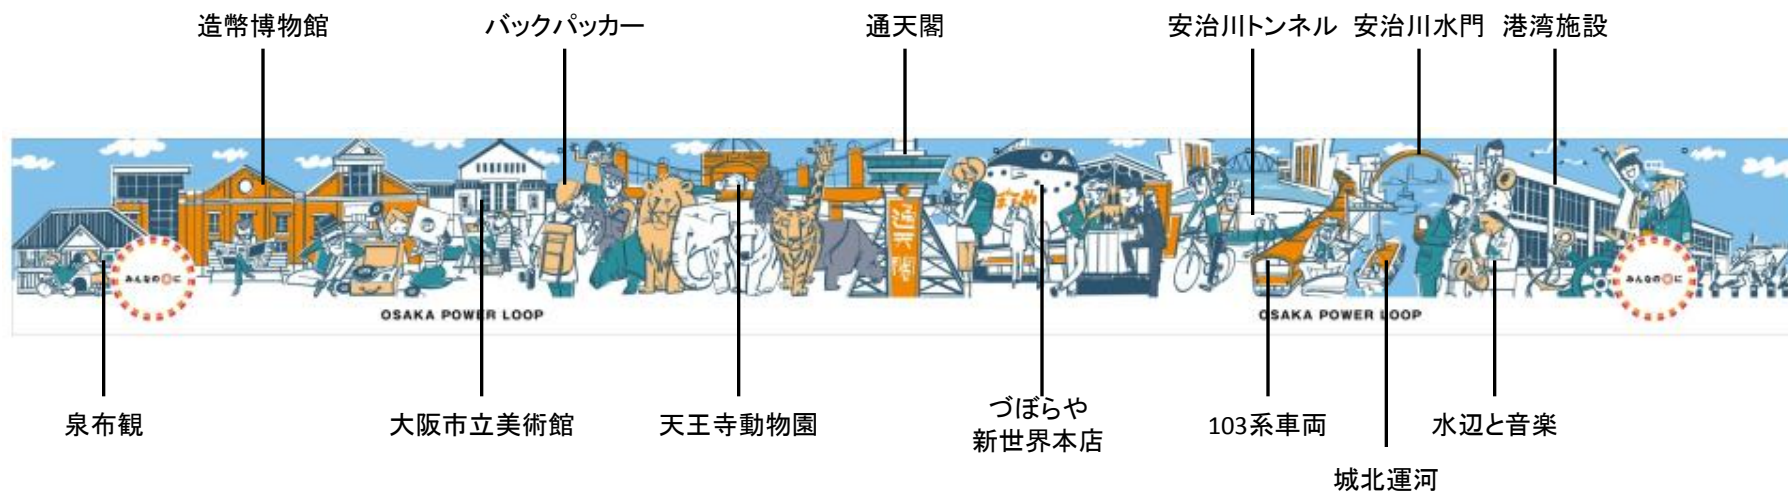

1両目 モチーフ

●テーマ:歴史 ●アーティスト:曄田依子[ようだよりこ]

103系車両

2両目 モチーフ

●テーマ:ランドマーク ●アーティスト:さくらいはじめ

8両目 モチーフ

●テーマ:アーバンスポット ●アーティスト:HR-FM

大阪駅・103系車両