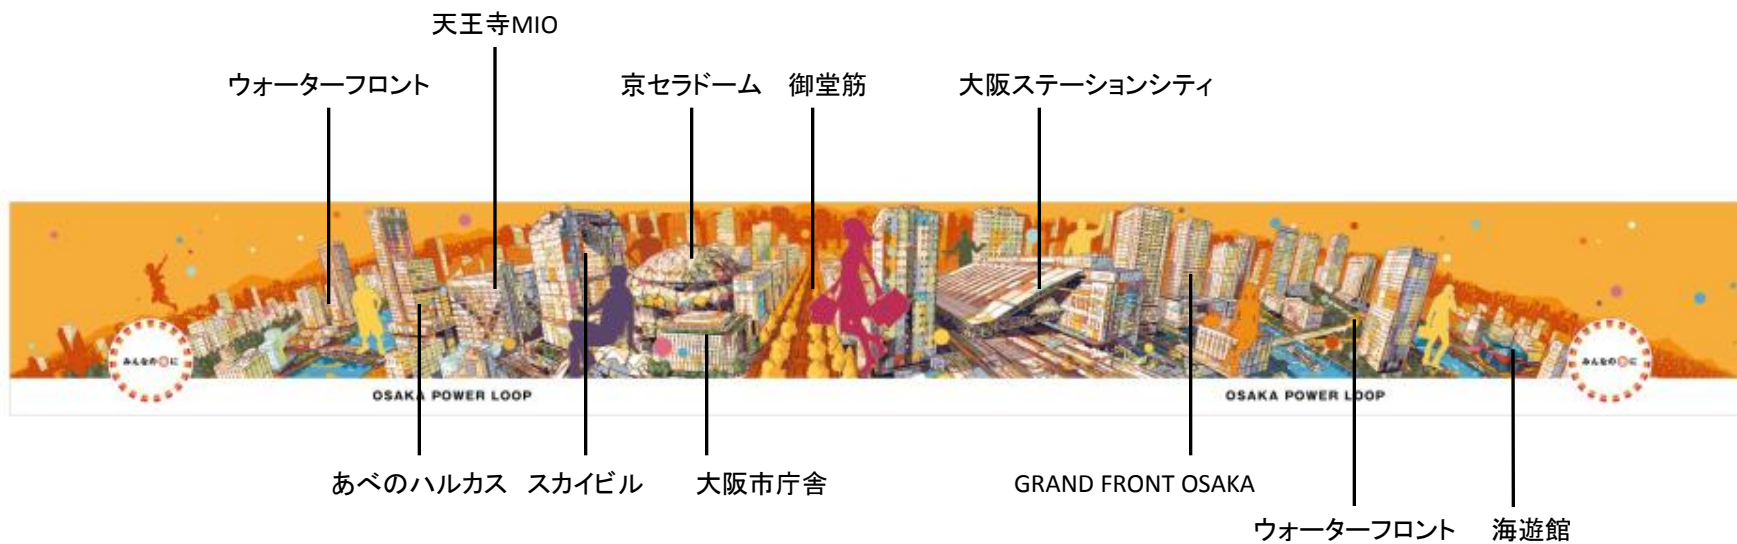

1両目 モチーフ

●テーマ:歴史 ●アーティスト:曄田依子[ようだよりこ]

103系車両

2両目 モチーフ

●テーマ:ランドマーク ●アーティスト:さくらいはじめ

8両目 モチーフ

●テーマ:アーバンスポット ●アーティスト:HR-FM

大阪駅・103系車両