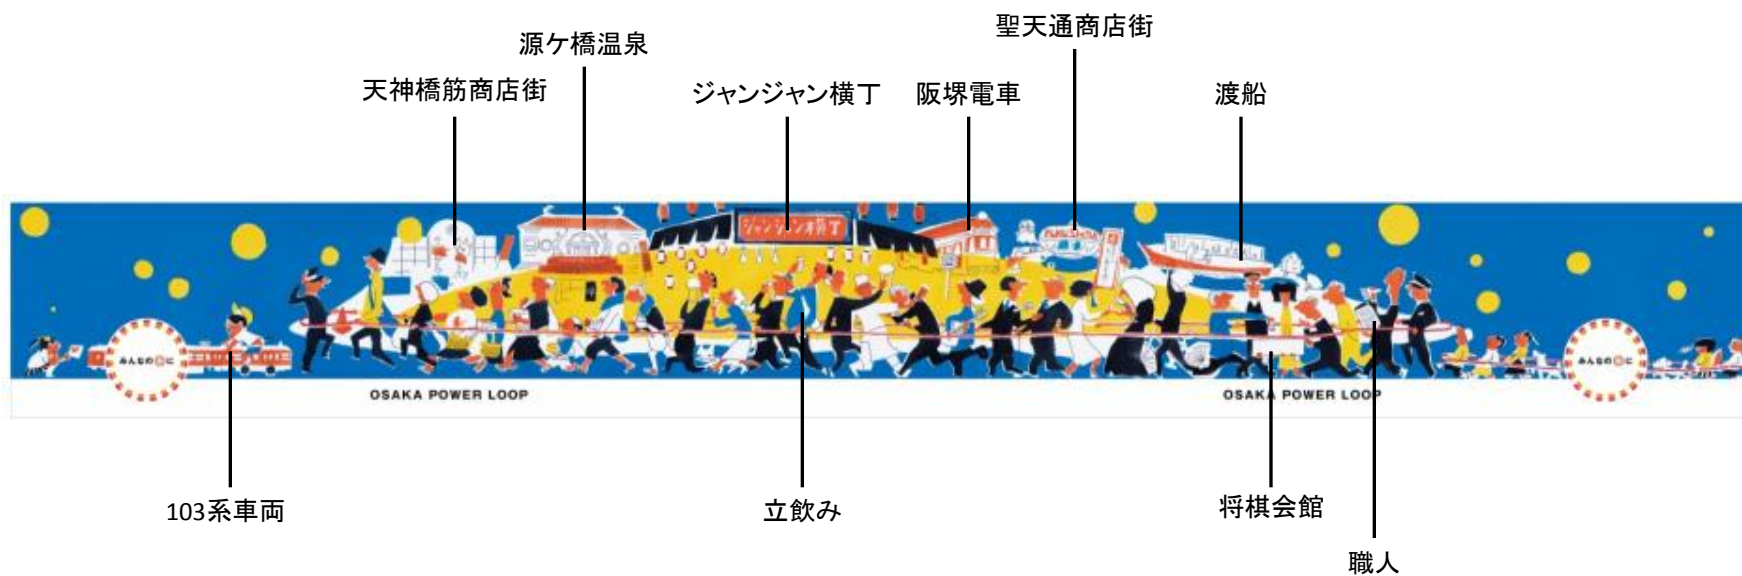

1両目 モチーフ

●テーマ:歴史 ●アーティスト:曄田依子[ようだよりこ]

103系車両

2両目 モチーフ

●テーマ:ランドマーク ●アーティスト:さくらいはじめ

8両目 モチーフ

●テーマ:アーバンスポット ●アーティスト:HR-FM

大阪駅・103系車両

編成イメージ

【1両目】

【2両目】

【3両目】

【4両目】

【5両目】

【6両目】

【7両目】

【8両目】

【1両目運転台】

【8両目運転台】