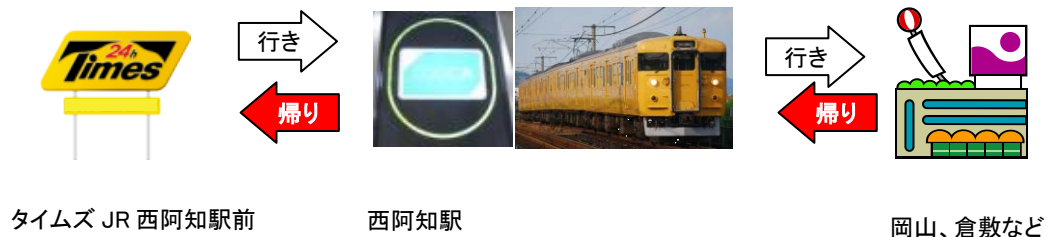

【場所】

《タイムズJR西阿知駅前》

【サービスご利用手順】

- (1) タイムズJR西阿知駅前に駐車します。

- (2) ICOCA を用いて JR 西日本を利用し、帰りに西阿知駅で降車します。

- (3) ① 精算機で駐車位置番号を入力後、精算ボタンを押します。  
 ② 西阿知駅で降車時に利用した ICOCA を「降車履歴確認用リーダー」にタッチします。  
 ③ JR ご利用日と駐車した日が同じであり、西阿知駅の降車履歴があれば、**駐車料金がパーク&ICOCA優待料金(100円優待)へ自動的に変更されます。**  
 ④ 表示金額を ICOCA やクレジットカード、現金で精算して出庫します。  
 ※ICOCA でお支払いの場合は、ICOCA 精算用リーダーにタッチしてください。