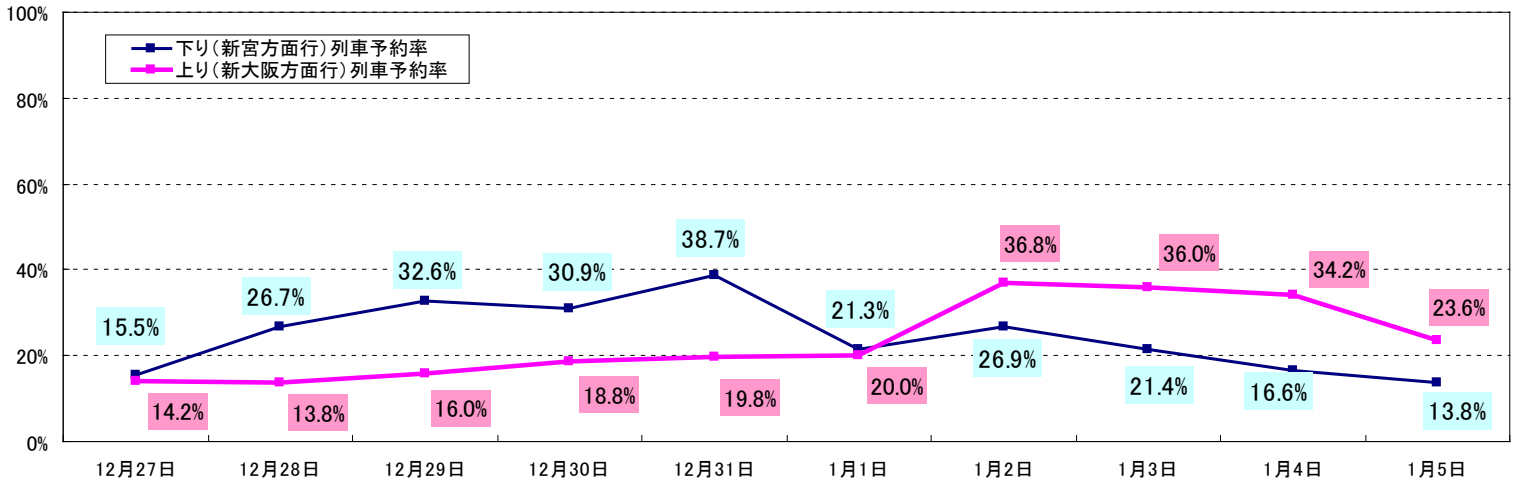

年末年始の「特急列車」指定席予約状況について

平成 25 年 12 月 27 日(金)～平成 26 年 1 月 5 日(日)の 10 日間

～年末年始期間直前の計画でも JR なら

渋滞知らずで便利にお出かけいただけます！～

平成 25 年 12 月 13 日
西日本旅客鉄道株式会社 和歌山支社

1 概 況

期間中の「きのくに線（紀勢本線）」特急列車の予約可能席数約 12 万 6 千席のうち、予約席数は約 3 万 1 千席（前年比 103%）、予約率は 24%となっております。

（平成 25 年 12 月 12 日（木）現在のデータ）

	予約席数	前年比
白浜・新宮方面	約 1 万 5 千席	100%
新大阪・京都方面	約 1 万 5 千席	107%
きのくに線計	約 3 万 1 千席	103%

※前年：平成 24 年 12 月 28 日（金）～平成 25 年 1 月 6 日（日）

2 臨時列車の運転について

年末年始のご利用の多い時期に臨時列車の運転を行います。
定期列車より比較的指定席が取りやすいので、どうぞご利用ください。

【白浜方面】	編成	運転区間	始発駅 発時刻	和歌山 発時刻	終着駅 着時刻	運転日
くろしお 85 号	パノラマ	新大阪～白浜	10:30	11:36	13:03	12/30、31
くろしお 97 号	新型	新大阪～白浜	13:30	14:34	16:05	12/30、31

【新大阪方面】	編成	運転区間	始発駅 発時刻	和歌山 発時刻	終着駅 着時刻	運転日
くろしお 90 号	パノラマ	白浜～新大阪	13:55	15:14	16:20	1/3～1/5
くろしお 92 号	パノラマ	新宮～新大阪	13:44	17:13	18:21	1/3～1/5

年末年始でも、一部の時間帯や列車を外せば、臨時列車などまだ十分に指定席がございます。
お早めに、最寄りの駅の「みどりの窓口」で指定券等をお買い求め下さい。
また、電話やインターネットなら窓口に並ばずカンタンに予約できます。

3 ご予約のピークについて

白浜・新宮方面	12月31日(火)
新大阪・京都方面	1月2日(木)

【くろしお号予約率(日別)】

4 トピックス

～ご家族でのご旅行におトク・便利なきっぷ～