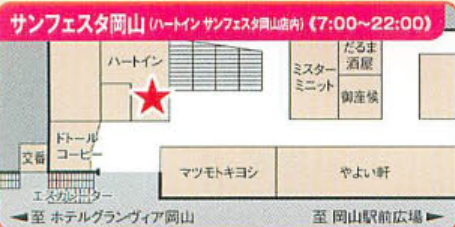

クーポンB

岡山一番街
さんすて岡山
全店舗

※インフォメーションを除く

クーポンC

- グランヴィア工房(別館1階)
- ロビーラウンジ ルミエール(本館1階)
- カフェレストラン オリビエ(本館2階)

① 期間中のクーポン枚数には限りがございます。なくなり次第終了となります。

メダル枚数の確認方法 タッチした端末に再度タッチすると、現在のメダル枚数が表示されます。

★ 専用端末設置場所・稼働時間

※予告なく端末の位置を変更する場合がございます。ご了承ください。

※本サービスで使用する端末からは、個人を特定できる情報は取得致しません。※本サービスで使用する端末では、ICカードへのデータ書き込みは一切行いません。※本サービスで使用する端末にタッチしてもICカードの残高は一切引き落とされません。※端末故障時は別の端末をご利用ください。

※画面・イラストはイメージです。