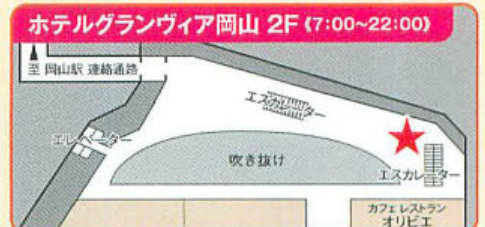

★ 専用端末設置場所・稼働時間

※予告なく端末の位置を変更する場合がございます。ご了承ください。

※本サービスで使用する端末からは、個人を特定できる情報は取得致しません。※本サービスで使用する端末では、ICカードへのデータ書き込みは一切行いません。※本サービスで使用する端末にタッチしてもICカードの残高は一切引き落とされません。※端末故障時は別の端末をご利用ください。

※画面・イラストはイメージです。