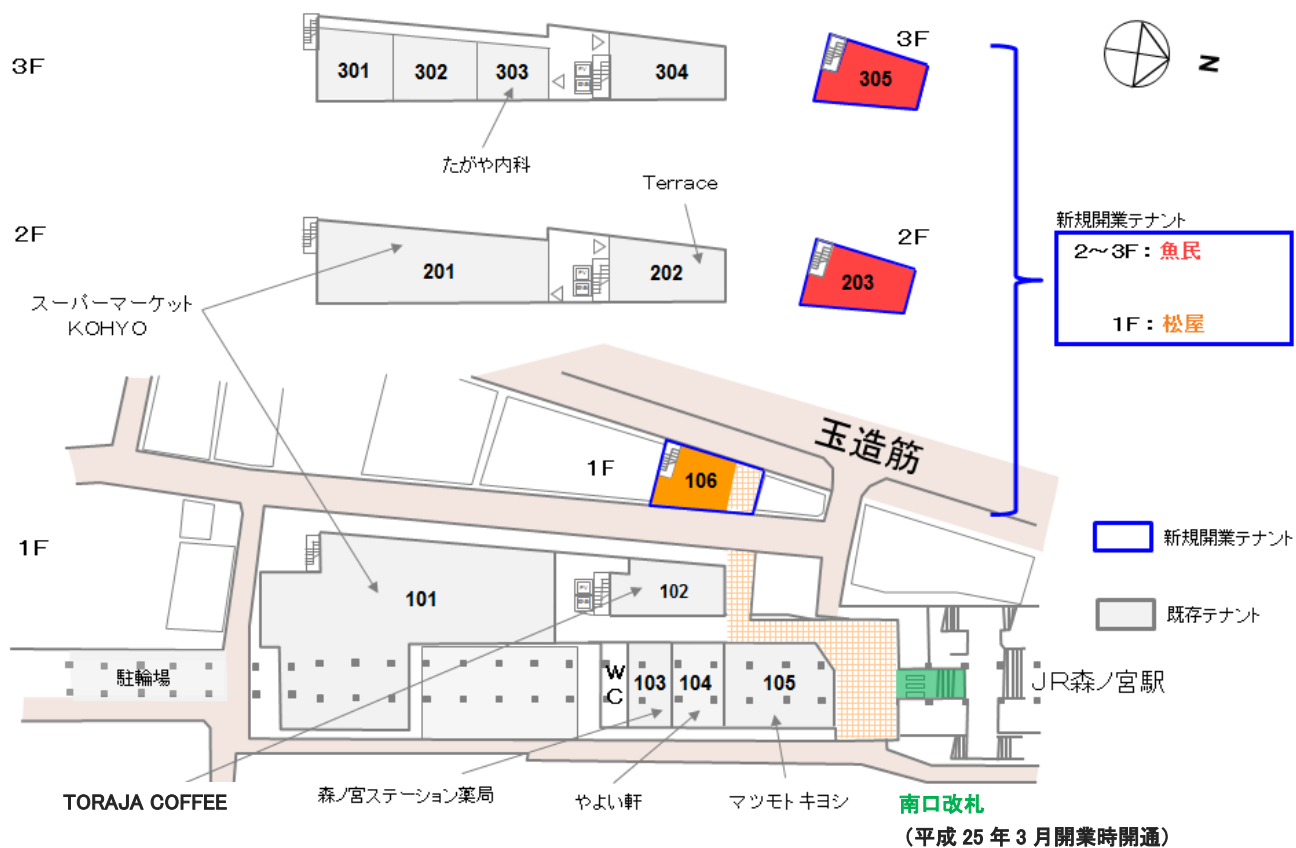

(参考)平成25年3月開業テナント

フロア		テナント名	業態	営業時間
1,2F	101,201	スーパーマーケット KOHYO JR 森ノ宮店	スーパーマーケット	7:00~23:00
1F	102	TORAJA COFFEE 森ノ宮店	コーヒーショップ	7:30~21:00
1F	103	森ノ宮ステーション薬局	調剤薬局	9:00~19:00
1F	104	やよい軒 JR 森ノ宮店	定食屋	7:00~23:00
1F	105	マツモトキヨシ ビエラ森ノ宮店	ドラッグストア	10:00~22:00
1F	駐輪場	エコステーション 21 VIERRA 森ノ宮	駐輪場	5:00~25:00
2F	202	Terrace 森ノ宮店	ヘアサロン(理美容)、ネイル、アイラッシュ	10:00~21:00
3F	301~302	未定	クリニック	未定
3F	303	たがや内科	クリニック	9:00~18:30
3F	304	未定	クリニック	未定

ビエラ森ノ宮 テナント全体配置図

平成25年9月27日開業

(参考)平成25年3月開業