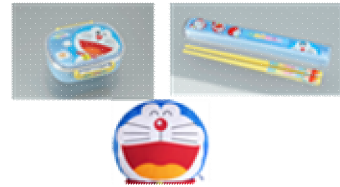

(3) スペシャルポイント...交通科学博物館と梅小路蒸気機関車館

館内数ヶ所にパネル(文字入り 全部集めるとキーワードが完成)を設置し、スタンプラリーのゴールの際に集めたキーワードをラリーシートに記入して見せると、ドラえもんオリジナルシールを進呈。また、記念撮影スポットも設置します。

(4) IC O C Aでお買い物キャンペーン

3月23日(土)~4月7日(日)の期間にIC O C A電子マネーを使って、近畿圏エリアの「ハート・イン」「キヨスク」「デリカフェ」「エピソード」及び「大阪ステーションシティシネマ」で合計300円(税込)以上のお買い物をした際のレシートを、スタンプラリーの各ゴールの際にお渡しする専用ハガキに貼ってご応募ください。抽選で「ドラえもんぬいぐるみ 2013 映画バージョン」を合計30名様に進呈。

(Kitaca、Suica、PASMO、TOICA、manaca、SUGOCA、nimoca、はやかけんでのお買物も対象です)