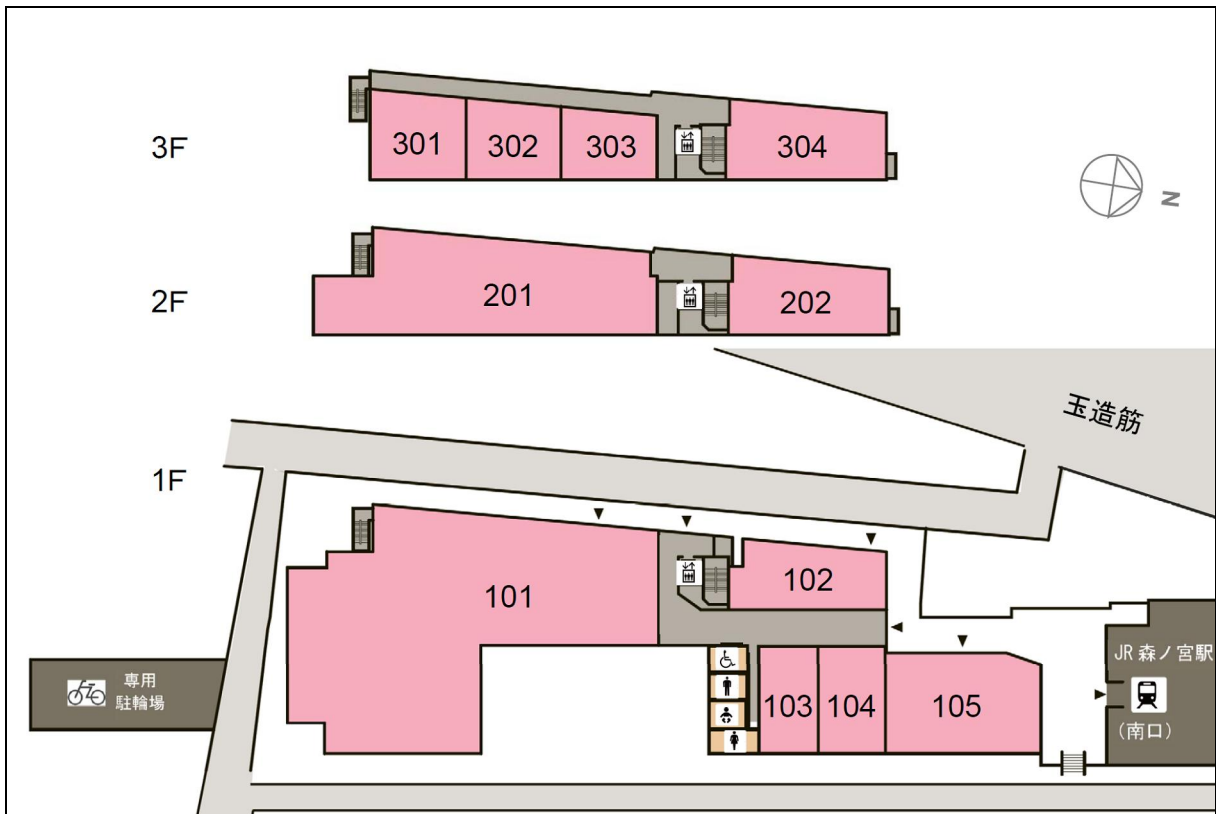

## 入居テナント

フロア		テナント名	業態	開業日	営業時間
1,2F	101,201	スーパーマーケット KOHYO JR 森ノ宮店	スーパーマーケット	3月下旬	9:00～23:00
1F	102	TORAJA COFFEE	コーヒーショップ	3月1日	7:30～20:00
1F	103	森ノ宮ステーション薬局	調剤薬局		未定
1F	104	やよい軒 JR 森ノ宮店	定食屋		7:00～23:00
1F	105	マツモトキヨシ	ドラッグストア		10:00～21:00
1F	-	エコステーション 21 VIERRA 森ノ宮	駐輪場		5:00～25:00
2F	202	Terrace 森ノ宮店	ヘアサロン(理美容)、 ネイル、アイラッシュ		10:00～21:00
3F	301～304	未定	クリニック	5月以降順次	未定

施設外観写真（西側より）

施設内観写真（1階共用通路：北側より）

フロアMAP