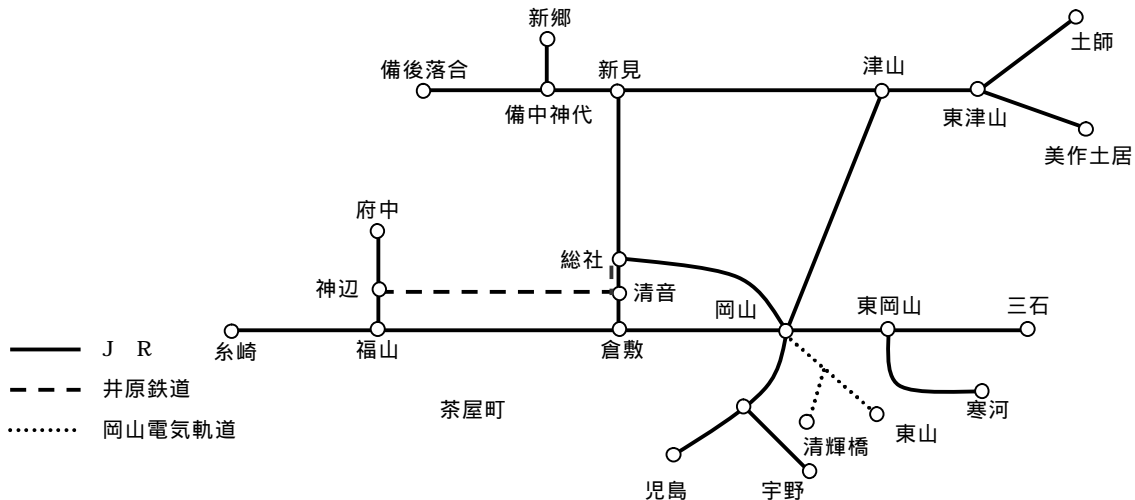

### 4 有効期間

ご利用日当日限り有効

### 6 きっぷの内容

(1) 岡山支社管内のJRの普通列車・快速列車(普通車自由席)、井原鉄道(総社～神辺間)、岡山電気軌道の路面電車(岡山駅前～東山・清輝橋間)が乗り放題です。

【岡山・尾道おでかけパス自由周遊区間】

(2) 特急列車(新幹線【岡山～新尾道】を含む)・グリーン車をご利用の場合は、特急券・グリーン券等の料金券の購入が必要です。

(3) 快速マリンライナー号の普通車指定席をご利用の場合は、座席指定券が必要です。