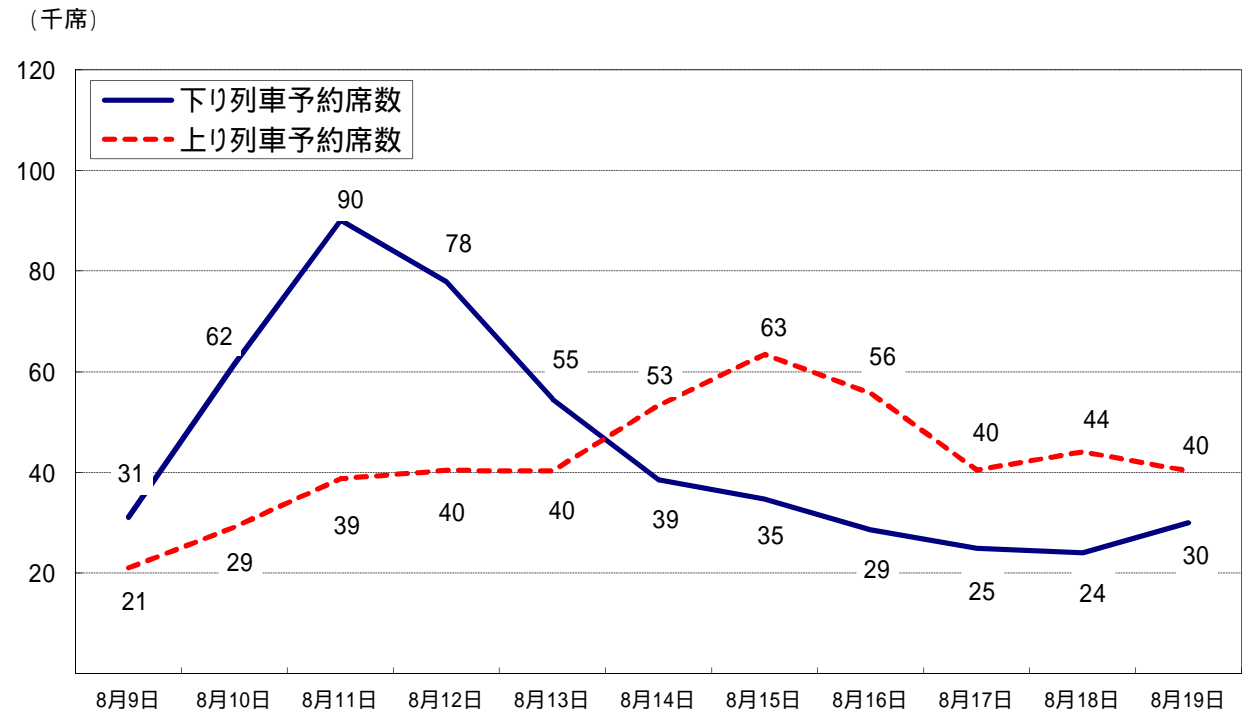

線区別上下計

(単位：千席)

	本年			前年			前年比	
	定員	予約席数	予約率	定員	予約席数	予約率	定員	予約席数
山陽新幹線	1,997	772	39%	1,976	665	34%	101%	116%
北陸方面	229	86	38%	221	70	31%	104%	124%
山陰方面	248	57	23%	245	51	21%	101%	112%
南紀方面	134	33	24%	120	33	28%	112%	99%
関西空港方面	81	14	17%	82	12	14%	99%	120%
計	2,690	963	36%	2,643	831	31%	102%	116%

平成24年7月26日現在

集計期間 本年：平成24年8月9日(木)～平成24年8月19日(日)
 前年：平成23年8月9日(火)～平成23年8月19日(金)

3 日別予約状況

下り (単位：千席)

日付	8月9日	8月10日	8月11日	8月12日	8月13日	8月14日	8月15日	8月16日	8月17日	8月18日	8月19日
曜日	木	金	土	日	月	火	水	木	金	土	日
定員	117	124	130	130	124	122	123	123	120	120	118
予約席数	31	62	90	78	55	39	35	29	25	24	30
予約率	27%	50%	69%	60%	44%	32%	28%	23%	21%	20%	25%

上り

日付	8月9日	8月10日	8月11日	8月12日	8月13日	8月14日	8月15日	8月16日	8月17日	8月18日	8月19日
曜日	木	金	土	日	月	火	水	木	金	土	日
定員	115	119	124	124	120	123	127	127	121	121	119
予約席数	21	29	39	40	40	53	63	56	40	44	40
予約率	18%	24%	31%	33%	33%	44%	50%	44%	33%	36%	34%