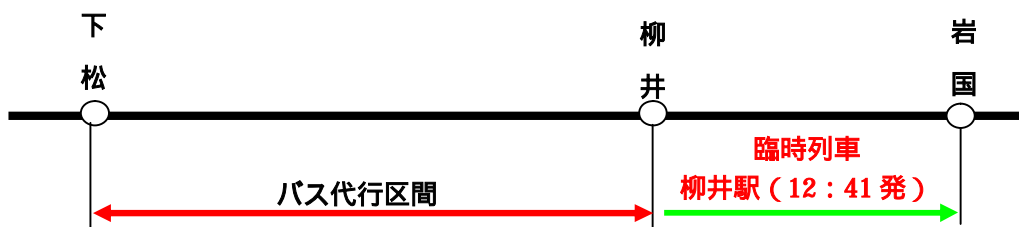

下松12:16発は水曜運休列車のため、徳山～岩国間が運休となります。

3 代行バス運行予定時刻表

柳井 下松

台数	2台	2台	2台
柳井	9:21	9:51	10:32
田布施	9:35	10:05	10:46
岩田	9:46	10:16	10:57
島田	9:56	10:26	11:07
光	10:09	10:39	11:20
下松	10:21	10:51	11:32

下松 柳井

台数	2台	2台	2台	2台
下松	9:43	10:07	10:55	11:27
光	9:55	10:19	11:07	11:39
島田	10:08	10:32	11:20	11:52
岩田	10:18	10:42	11:30	12:02
田布施	10:29	10:53	11:41	12:13
柳井	10:43	11:07	11:55	12:27