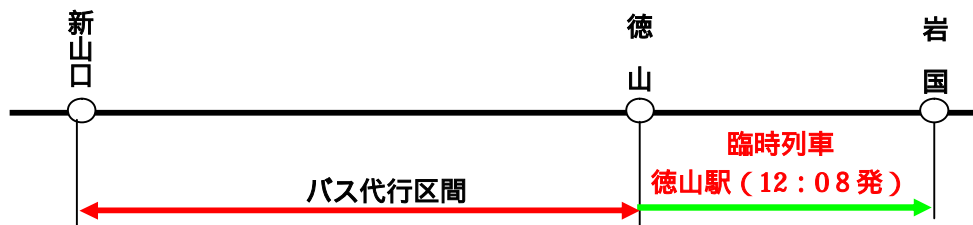

山陽本線一部列車運休についてのお知らせ

JR西日本をご利用くださいますありがとうございます。JR西日本広島支社では、山陽本線の一部列車を運休して線路や架線等の保守工事を実施いたします。この工事は列車を安全に運行するために欠かせない工事です。大変ご迷惑をおかけいたしますが、ご協力をお願いいたします。

なお、実施日・運休列車等は次のとおりです。

1 実施日 平成24年5月16日(水)

2 運休列車及び運休区間

列車番号	発駅	発時刻	着駅	着時刻
625M	徳山	9:26	新山口	10:07
3331M	徳山	9:57	新山口	10:39
3333M	徳山	10:32	新山口	11:14
3335M	徳山	11:15	新山口	11:57

列車番号	発駅	発時刻	着駅	着時刻
3332M	新山口	9:23	徳山	10:06
3334M	新山口	9:47	徳山	10:31
3336M	新山口	10:11	徳山	10:53
2450M	新山口	11:12	徳山	11:53

新山口11:12発は水曜運休列車のため、下関～徳山間が運休となります。

3 代行バス運行予定時刻表

徳山 新山口

台数	2台	2台	2台	2台
徳山	9:26	9:57	10:32	11:15
新南陽	9:38	10:09	10:44	11:27
福川	9:46	10:17	10:52	11:35
戸田	9:53	10:24	10:59	11:42
富海	10:04	10:35	11:10	11:53
防府	10:19	10:50	11:25	12:08
大道	10:40	11:11	11:46	12:29
四辻	10:51	11:22	11:57	12:40
新山口	11:02	11:33	12:08	12:51

新山口 徳山

台数	1台	1台	2台	2台
新山口	9:23	9:28	9:47	10:11
四辻	9:34	9:39	9:58	10:22
大道	9:45	9:50	10:09	10:33
防府	10:06	10:11	10:30	10:54
富海	10:21	10:26	10:45	11:09
戸田	10:32	10:37	10:56	11:20
福川	10:39	10:44	11:03	11:27
新南陽	10:49	10:54	11:13	11:37
徳山	11:01	11:06	11:25	11:49

4 徳山発岩国行き臨時列車を運転します。

徳山	櫛ヶ浜	下松	光	島田	岩田	田布施	柳井
12:08	12:12	12:16	12:22	12:27	12:32	12:37	12:42
柳井港	大島	神代	由宇	通津	藤生	南岩国	岩国(着)
12:46	12:50	12:55	13:00	13:04	13:09	13:12	13:17

代行バスの乗降場所は駅から距離のある箇所もあります。詳しくは、最寄りの駅にお問い合わせください。代行バスには、JRの定期券または駅でご購入のJRのきっぷでご乗車ください。バスの運行は、道路事情等により、予定時刻通りに運行できないことがあります。予めご了承ください。