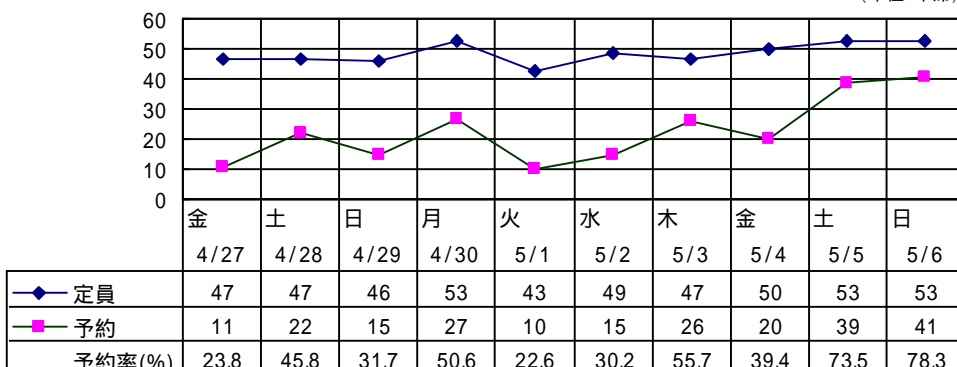

お知らせ

平成24年4月20日  
西日本旅客鉄道株式会社  
福岡支社

- ゴールデンウィーク期間中の新幹線指定席予約状況について -

{ 4月27日(金)～5月6日(日) }

1. 概況

当社では、ゴールデンウィーク期間中に山陽新幹線(博多駅発着列車)の指定席を約99.5万席(対前年102.3%)ご用意いたしましたが、4月19日現在の予約席数は約46.8万席(対前年130.0%)、予約率47.0%となっております。

2. 曜日配列比較

期 間	4/27	4/28	4/29	4/30	5/1	5/2	5/3	5/4	5/5	5/6
本 年	金	土	日	月	火	水	木	金	土	日
前 年	水	木	金	土	日	月	火	水	木	金

3. 日別予約状況

今年のゴールデンウィーク期間中の下りは、4月28日(土)と5月3日(木)に分散し、3日(木)がピークになると予想されます。上りは、5月5日(土)と6日(日)に集中しております。

平成24年4月19日現在

指定席予約状況(下り)

(単位:千席)

上下別予約状況

【下り】

総 席 数...50.5万席  
予約席数...24.2万席  
予 約 率...48.0%

【上り】

総 席 数...49.0万席  
予約席数...22.6万席  
予 約 率...46.1%

指定席予約状況(上り)

(単位:千席)

列車別予約状況

【下り】

のぞみ.....49.3%  
みずほ・さくら・ひかり...58.0%  
こだま.....22.1%

【上り】

のぞみ.....47.1%  
みずほ・さくら・ひかり...56.6%  
こだま.....22.9%

4. 方面別空席状況