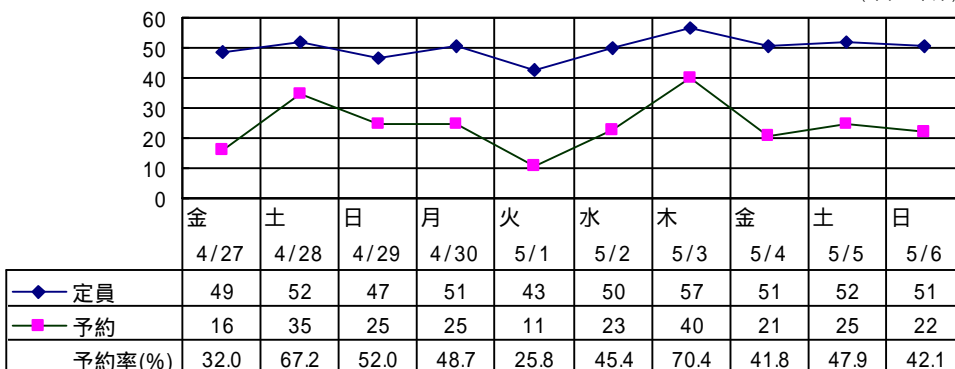

お知らせ

平成24年4月20日  
西日本旅客鉄道株式会社  
福岡支社

- ゴールデンウィーク期間中の新幹線指定席予約状況について -

{ 4月27日(金)～5月6日(日) }

1. 概況

当社では、ゴールデンウィーク期間中に山陽新幹線(博多駅発着列車)の指定席を約99.5万席(対前年102.3%)ご用意いたしましたが、4月19日現在の予約席数は約46.8万席(対前年130.0%)、予約率47.0%となっております。

2. 曜日配列比較

期 間	4/27	4/28	4/29	4/30	5/1	5/2	5/3	5/4	5/5	5/6
本 年	金	土	日	月	火	水	木	金	土	日
前 年	水	木	金	土	日	月	火	水	木	金

3. 日別予約状況

今年のゴールデンウィーク期間中の下りは、4月28日(土)と5月3日(木)に分散し、3日(木)がピークになると予想されます。上りは、5月5日(土)と6日(日)に集中しております。

平成24年4月19日現在

指定席予約状況(下り)

(単位:千席)

上下別予約状況

【下り】

総 席 数...50.5万席  
予約席数...24.2万席  
予 約 率...48.0%

【上り】

総 席 数...49.0万席  
予約席数...22.6万席  
予 約 率...46.1%

指定席予約状況(上り)

(単位:千席)

列車別予約状況

【下り】

のぞみ.....49.3%  
みずほ・さくら・ひかり...58.0%  
こだま.....22.1%

【上り】

のぞみ.....47.1%  
みずほ・さくら・ひかり...56.6%  
こだま.....22.9%

4. 方面別空席状況