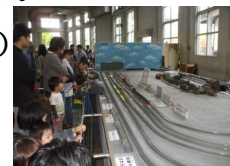

元NHK歌のお兄さんこと「新井宗平さん」のファミリーコンサートを開催します。

鉄道に関する曲を中心に、歌や遊びをとり入れた楽しいコンサートです。(所要時間 約20分)

(1) 開催日 平成24年4月28日(土) 29日(日・祝)

(2) 開催時間 11:30～ 13:40～ 14:40～

(3) 開催場所 扇形車庫内 特設会場

HOゲージ鉄道模型運転会

縮尺80分の1で作られたHOゲージ鉄道模型が、レイアウト上を快走します。

(1) 開催日 平成24年4月28日(土)～30日(月・振替休日)

(2) 開催時間 10:00～15:00

(3) 開催場所 扇形車庫内

ミニSL運転会

実物の5分の1サイズのD51形ミニSLの運転会を行ないます。

雨天は中止になります。予めご了承下さい。

(1) 開催日 平成24年5月3日(木・祝)・4日(金・祝)

(2) 開催時間 10:00～15:00

(3) 開催場所 ちびっ子広場 南側

ミニ新幹線運転会

ミニ新幹線の運転会を行ないます。使用する車両は今年3月のダイヤ改正で現役を引退した300系新幹線です。

(1) 開催日 平成24年5月5日(土・祝)・5月6日(日)

(2) 開催時間 10:00～15:00
ただし、12:00～13:00は休止します。

(3) 開催場所 扇形車庫内

平成24年5月1日(火)は休館日です。

2. パネル展「鉄道サービスのことはじめ」を開催します。