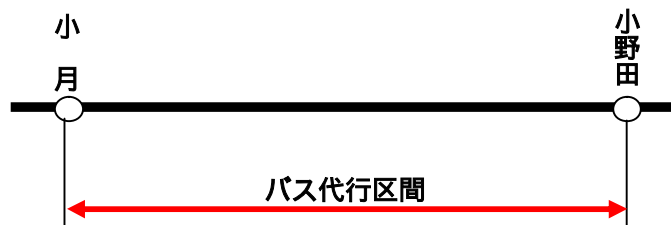

山陽本線一部列車運休についてのお知らせ

JR西日本をご利用くださりましてありがとうございます。JR西日本広島支社では、山陽本線の一部列車を運休して線路や架線等の保守工事を実施いたします。この工事は列車を安全に運行するために欠かせない工事です。大変ご迷惑をおかけいたしますが、ご協力をお願いいたします。

なお、実施日・運休列車等は次のとおりです。

1 実施日 平成24年4月23日(月)

2 運休列車及び運休区間

列車番号	発駅	発時刻	着駅	着時刻
625M	小野田	10:35	小月	10:54
3551M	小野田	11:11	小月	11:29
3553M	小野田	11:54	小月	12:14
3335M	小野田	12:26	小月	12:45

列車番号	発駅	発時刻	着駅	着時刻
3644M	小月	12:49	小野田	13:14
3546M	小月	13:32	小野田	13:50
3646M	小月	14:19	小野田	14:37
658M	小月	14:48	小野田	15:07

3 代行バス運行予定時刻表

小野田 小月

台数	2台	2台	2台	2台
小野田	10:39	11:15	11:58	12:30
厚狭	10:51	11:27	12:10	12:42
埴生	11:08	11:44	12:27	12:59
小月	11:24	12:00	12:43	13:15

小月 小野田

台数	2台	2台	2台	2台
小月	13:00	13:42	14:29	14:59
埴生	13:16	13:58	14:45	15:15
厚狭	13:33	14:15	15:02	15:32
小野田	13:45	14:27	15:14	15:44

代行バスの乗降場所は駅から距離のある箇所もあります。詳しくは、最寄りの駅にお問い合わせください。代行バスには、JRの定期券または駅でご購入のJRのきっぷでご乗車ください。バスの運行は、道路事情等により、予定時刻通りに運行できないことがあります。予めご了承ください。

J R 西 日 本