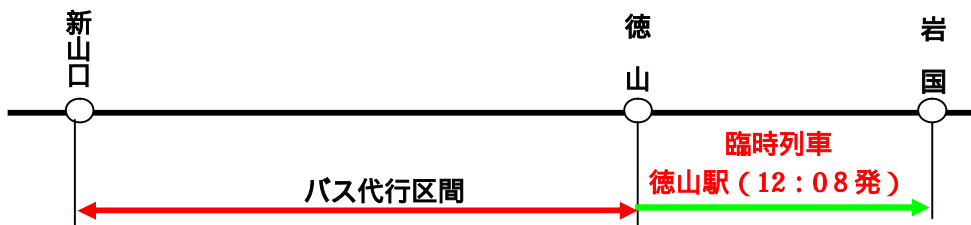

山陽本線一部列車運休についてのお知らせ

JR西日本をご利用くださいますありがとうございます。JR西日本広島支社では、山陽本線の一部列車を運休して線路や架線等の保守工事を実施いたします。この工事は列車を安全に運行するために欠かせない工事です。大変ご迷惑をおかけいたしますが、ご協力をお願いいたします。

なお、実施日・運休列車等は次のとおりです。

1 実施日 平成24年4月11日(水)

2 運休列車及び運休区間

列車番号	発駅	発時刻	着駅	着時刻
3331M	徳山	9:57	新山口	10:39
3333M	徳山	10:32	新山口	11:14
3335M	徳山	11:15	新山口	11:57

列車番号	発駅	発時刻	着駅	着時刻
3332M	新山口	9:23	徳山	10:06
3334M	新山口	9:47	徳山	10:31
3336M	新山口	10:11	徳山	10:53
2450M	新山口	11:12	徳山	11:53

新山口11:12発は水曜運休列車のため、下関～徳山間が運休となります。

3 代行バス運行予定時刻表

徳山 新山口

台数	2台	2台	2台
徳山	9:57	10:32	11:15
新南陽	10:09	10:44	11:27
福川	10:17	10:52	11:35
戸田	10:24	10:59	11:42
富海	10:35	11:10	11:53
防府	10:50	11:25	12:08
大道	11:11	11:46	12:29
四辻	11:22	11:57	12:40
新山口	11:33	12:08	12:51

新山口 徳山

台数	1台	1台	2台	2台
新山口	9:23	9:28	9:47	10:11
四辻	9:34	9:39	9:58	10:22
大道	9:45	9:50	10:09	10:33
防府	10:06	10:11	10:30	10:54
富海	10:21	10:26	10:45	11:09
戸田	10:32	10:37	10:56	11:20
福川	10:39	10:44	11:03	11:27
新南陽	10:49	10:54	11:13	11:37
徳山	11:01	11:06	11:25	11:49

4 徳山発岩国行き臨時列車を運転します。

徳山	櫛ヶ浜	下松	光	島田	岩田	田布施	柳井
12:08	12:12	12:16	12:22	12:27	12:32	12:37	12:42
柳井港	大島	神代	由宇	通津	藤生	南岩国	岩国(着)
12:46	12:50	12:55	13:00	13:04	13:09	13:12	13:17

代行バスの乗降場所は駅から距離のある箇所もあります。詳しくは、最寄りの駅にお問い合わせください。代行バスには、JRの定期券または駅でご購入のJRのきっぷでご乗車ください。バスの運行は、道路事情等により、予定時刻通りに運行できないことがあります。予めご了承ください。