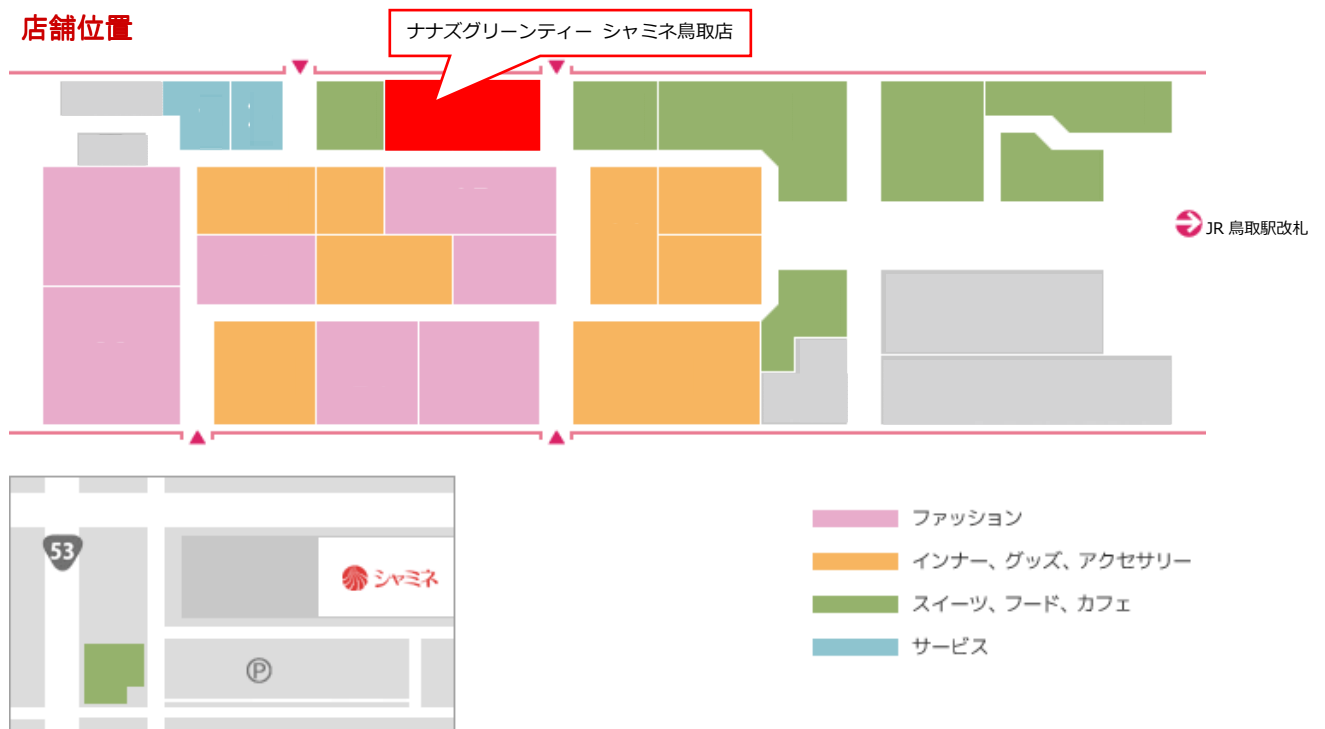

nana's green tea

● 店舗情報

店舗名 (ヨミガナ)	nana's green tea (ナナズグリーンティー)
業種	和カフェ
オープン日	2016年3月25日(金)
営業時間	10:00~20:00(ラストオーダー 19:30)
ブランドコンセプト	抹茶・緑茶を中心に、日本の素晴らしい食文化や伝統を現代人のライフスタイルにあった「新しい日本のカタチ」としてお客様にご提案します。

● 店舗位置