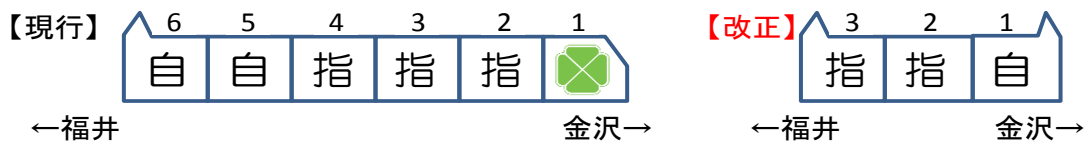

4. 特急「ダイナスター」「能登かがり火」の編成両数を見直します。

○「ダイナスター」1号・6号を3両にします。