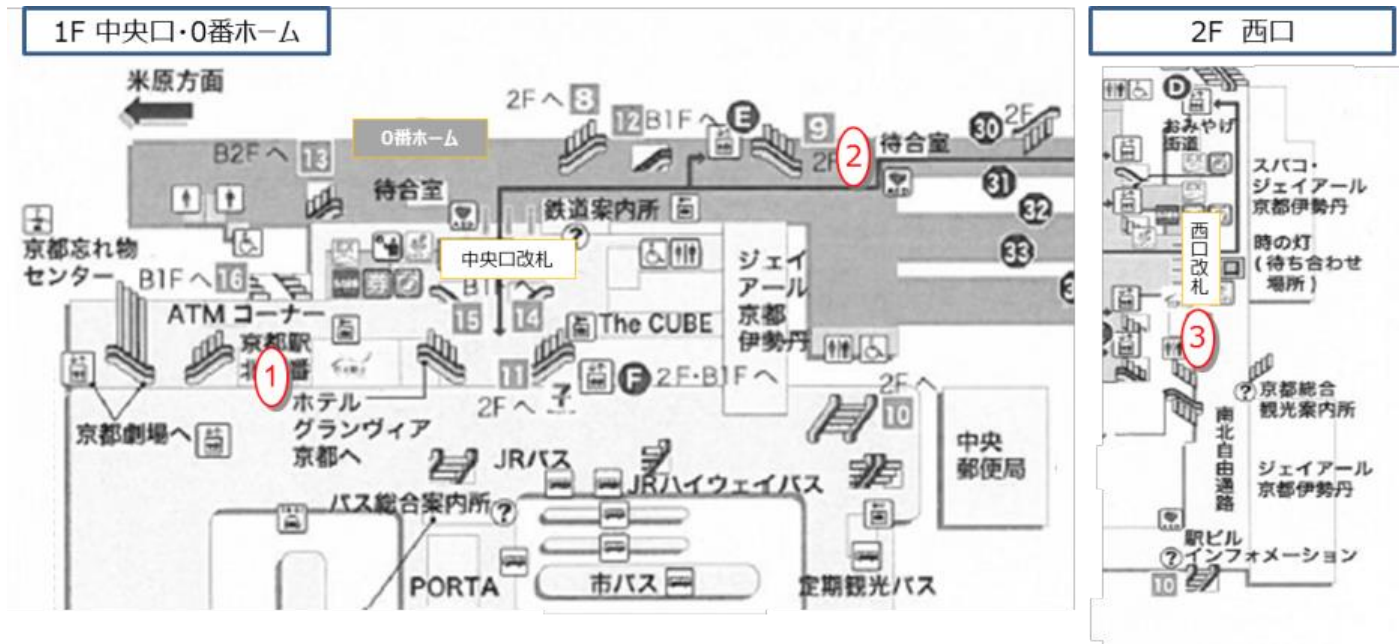

### 1. 通过专用终端设备点击搜索

轻触画面，点击希望寄存的地区。

可浏览所选择地区的寄存柜使用情况（空余个数等）。

### 2. 读取二维码，通过智能手机搜索

可选择语言。

※选择地区后，将显示与专用终端设备相同的画面。此外，亦可通过 odekake net “首页>铁路指南>车站信息及路线图>车站信息（京都站）”下方的横幅广告链接进行搜索！

○設置地点

- ① 1F 中央口附近 ② 0号站台 ③ 2F 西口检票口

○専用终端设备外观

※于0号站台投币式寄存柜上  
嵌入画面。