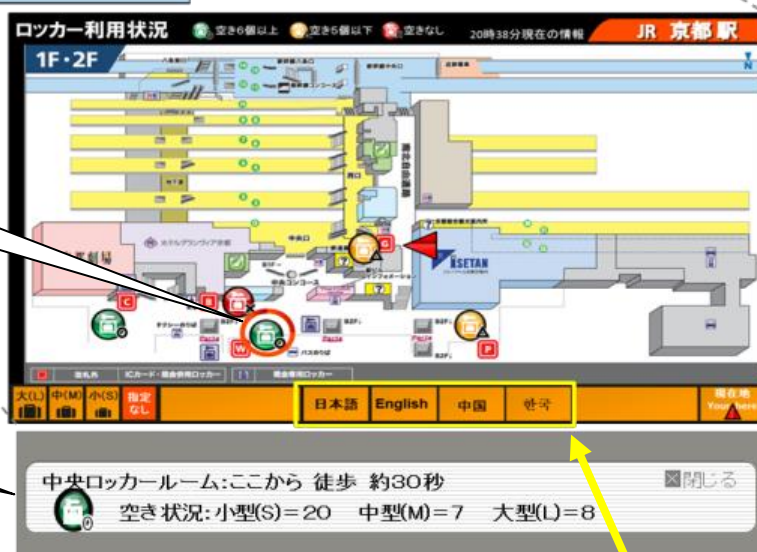

## ○搜索图示

### 1. 通过专用终端设备点击搜索

轻触画面，点击希望寄存的地区。

可浏览所选择地区的寄存柜使用情况（空余个数等）。

### 2. 读取二维码，通过智能手机搜索

可选择语言。

※选择地区后，将显示与专用终端设备相同的画面。此外，亦可通过 odekake net “首页>铁路指南>车站信息及路线图>车站信息（京都站）”下方的横幅广告链接进行搜索！

○設置地点

- ① 1F 中央口附近 ② 0号站台 ③ 2F 西口检票口

○専用终端设备外观

※于0号站台投币式寄存柜上  
嵌入画面。