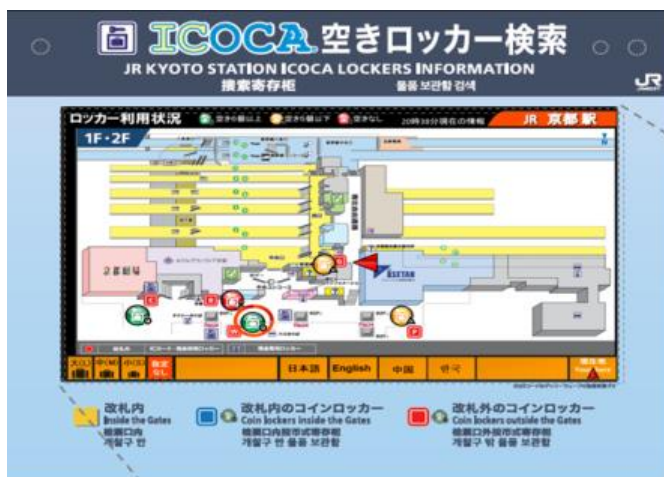

## ○搜索图示

### 1. 通过专用终端设备点击搜索

轻触画面，点击希望寄存的地区。

可浏览所选择地区的寄存柜使用情况（空余个数等）。

### 2. 读取二维码，通过智能手机搜索

可选择语言。

※选择地区后，将显示与专用终端设备相同的画面。此外，亦可通过 odekake net “首页>铁路指南>车站信息及路线图>车站信息（京都站）”下方的横幅广告链接进行搜索！

○設置地点

- ① 1F 中央口附近 ② 0号站台 ③ 2F 西口检票口

○専用终端设备外观

※于0号站台投币式寄存柜上  
嵌入画面。