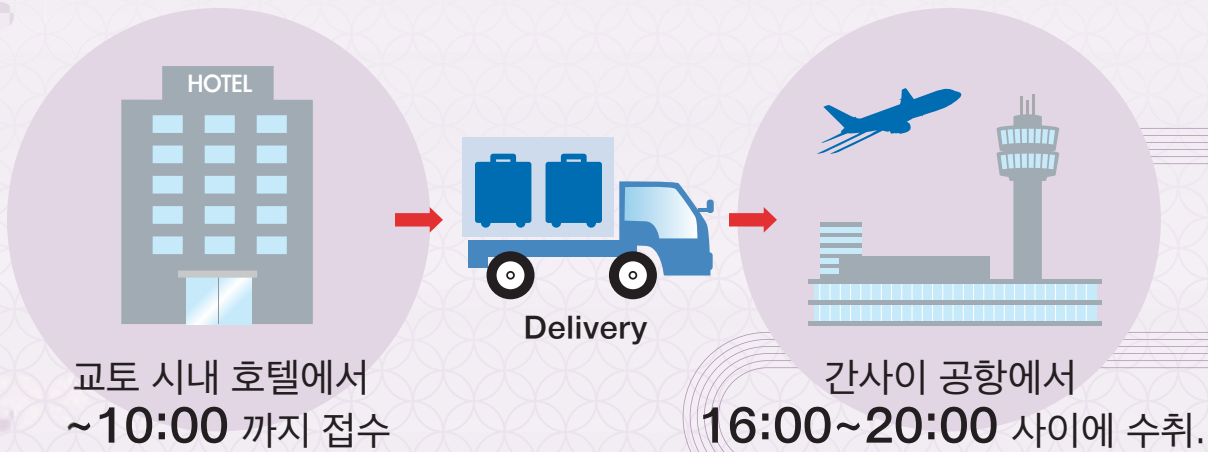

교토 시내 호텔

간사이 공항

양손 가볍게 관광하세요.

체크 아웃 후에 「관광이나 쇼핑하고 공항에 가고 싶은데, 짐이 너무 무거워!」
 공항에 짐을 두고 나서 관광이나 쇼핑을 하려고 해도 다시 이동하기 힘드시죠?
 그러한 문제들을 해결해 드리는 것이
「Crösta」 의 배송 서비스
 저희가 대신 짐을 숙소에서 공항까지 배송해 드립니다.

Crösta 교토 영업 시간 8:00~20:00
TEL 075-352-5437