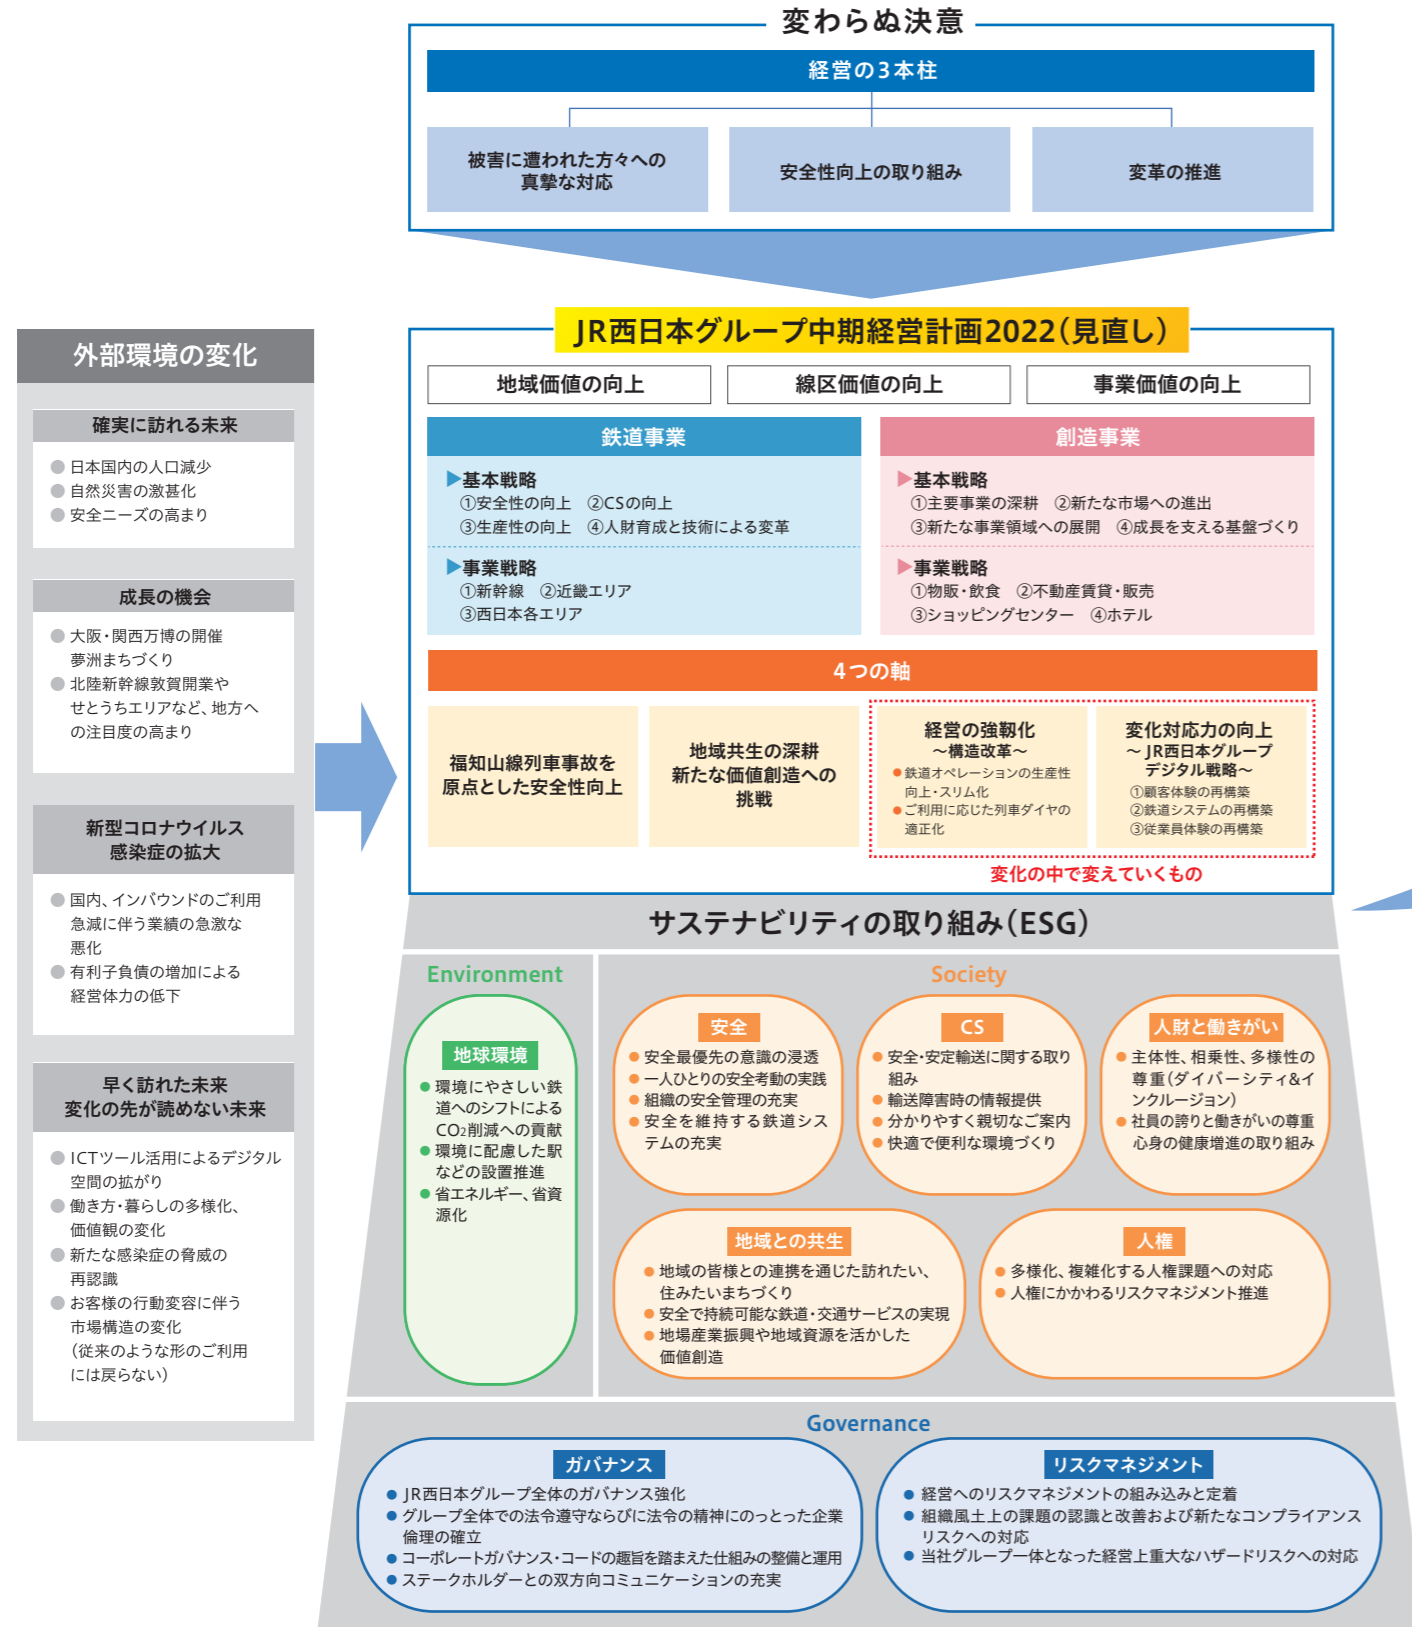

めざす姿

JR西日本グループの価値創造に向けて ～サステナビリティの取り組み～

サステナビリティに関する基本的な考え方

当社グループは、鉄道事業を核に、お客様の暮らしを支え、地域の社会、経済の発展に貢献することを使命としています。鉄道の安全を基盤に、地球環境にやさしい鉄道の強みを活かしてカーボンニュートラルに貢献し、地域の豊かな自然や文化、そしてまちづくりを地域活性化につなげていくサイクルを通じて社会課題の解決に取り組むことで、私たちのめざす未来である「人々が出会い、笑顔が生まれる、安全で豊かな社会」を実現していきます。こうしたことがサステナブルな社会づくりにつながるものと考えています。

将来世代を含め、誰もが生き生きと活躍し続けられる西日本エリアの実現を通じて、SDGsの達成にも貢献していきます。