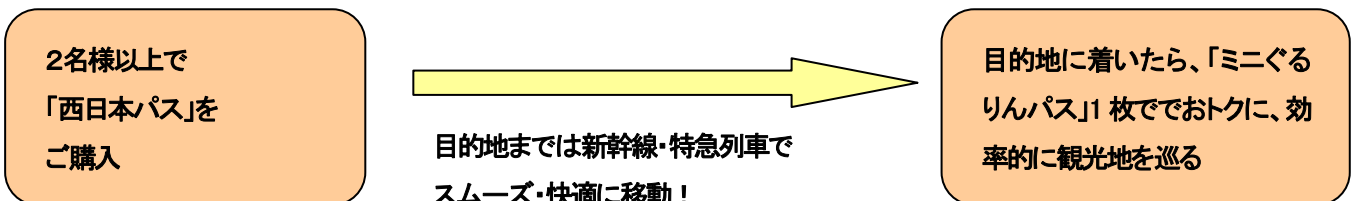

## 【参考】「西日本パス」を利用したおすすめ旅行パターン

① 目的地ではおトクなレンタカー特典利用で自由自在に旅を楽しむ。

(レンタカー特典利用イメージ)

② 目的地についたら、人気の観光施設と現地のバスなど2次交通が乗り放題となる「ミニぐるりんパス」を使って、おトくに便利に旅を楽しむ。

### 【ミニぐるりんパスについて】

多彩な人気観光施設の入場券とバス等の現地の交通機関がセットになったおトくなきっぷです。

一枚のきっぷで、観光地を巡るのでとっても便利。

旅行会社で発売する JR 利用プランのオプション商品として発売している「ミニぐるりん」を「西日本パス」ご購入のお客様にも限定発売！！

※ミニぐるりんパスには、JR 自由周遊区間がセットされていますが、「西日本パス」と合わせて使うと、新たに入場券を買う必要もなく、現地での移動もスムーズ。しかもおトク