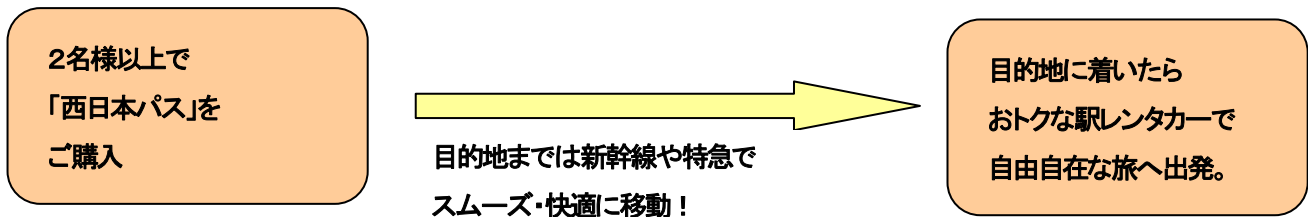

【参考】「西日本パス」を利用したおすすめ旅行パターン

① 目的地ではおトクなレンタカー特典利用で自由自在に旅を楽しむ。

(レンタカー特典利用イメージ)