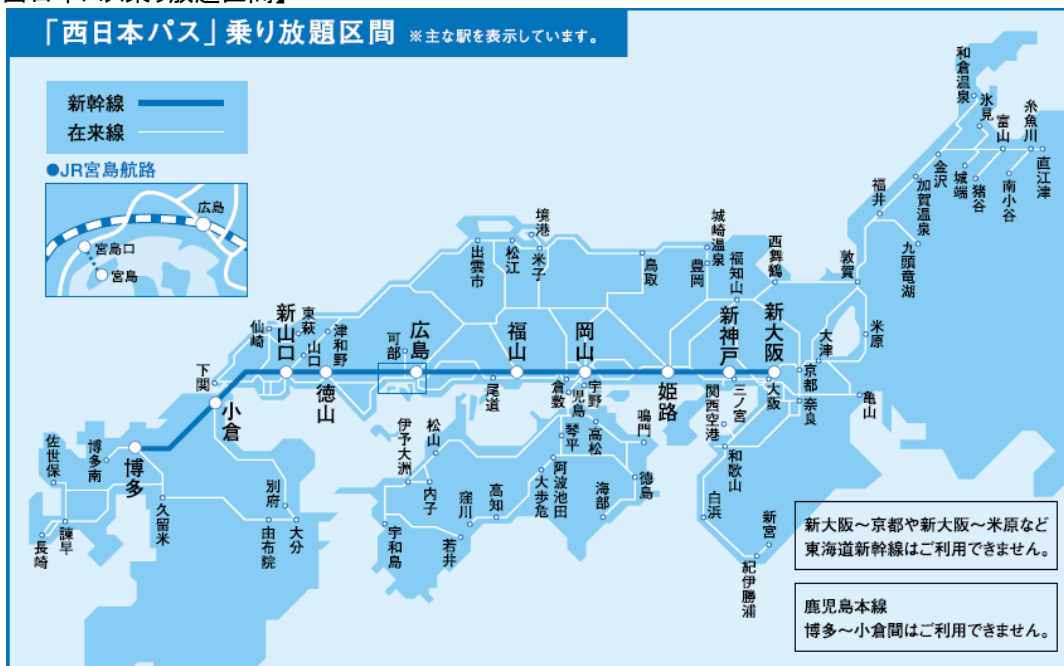

別紙

1 乗車券の名称 「西日本パス」

2 発売額(お一人様あたり/小児半額) 発売はお二人様からとなります。

利用種別	指定席・グリーン車 利用回数	有効日数	発売額
普通車指定席用	4回	2日間用	12,000円
	6回	3日間用	16,000円
グリーン車用	4回	2日間用	16,000円
	6回	3日間用	20,000円

3 設定期間 平成21年5月8日(金)から平成21年6月29日(月)までの金土日月のうち連続する2日間もしくは3日間

4 発売期間 2日間用 平成21年4月8日(水)から平成21年6月21日(日)まで  
3日間用 平成21年4月8日(水)から平成21年6月20日(土)まで  
※ご利用開始日の1ヶ月前10:00から7日前まで発売

5 発売条件等

- (1) 2名様以上(同一行程で旅行する場合に限りです。)こどものみのご利用はできません。
- (2) 各種割引証による割引の取扱いはしません。
- (3) 乗車日の1ヶ月前(10:00)から7日前での発売。

6 発売箇所

JR西日本の発地周辺の駅のみどりの窓口及び主な旅行会社  
JR九州の博多駅、小倉駅のみどりの窓口及び両駅周辺の主な旅行会社

7 きっぷの効力

- (1) JR西日本・JR四国及びJR九州(博多～長崎/佐世保、博多～由布院～別府～小倉)の特急(新幹線を含む)・急行・普通列車(新快速等)及びJR宮島フェリーの自由席が乗り降り自由です。

【西日本パス乗り放題区間】

- (2) 普通車指定席用を購入のお客様は、2日間用で4回、3日間用で6回 特急(新幹線を含む)の普通車指定席をご利用いただけます。  
グリーン車用を購入のお客様は、2日間用で4回、3日間用で6回 特急(新幹線を含む)のグリーン車をご利用いただけます。
- (3) ご希望の列車の指定席・グリーン車が満席等で自由席にご乗車した場合であっても、差額の払い戻しはいたしません。
- (4) 乗り放題区間外のJR線、その他会社線、JRバスなどのご利用にできません。別途、運賃・料金等が必要です。
- (5) ご乗車された列車が有効期間最終日の翌日にまたがって運転される場合は、0時を過ぎて最初に停車する駅まで有効です。
- (6) 運行不能・遅延等による払い戻しはいたしません。あらかじめご了承ください。
- (7) 払い戻しは、未使用で有効期間内に限り発売箇所で行います。

## 8 ジパンング倶楽部・Club DISCOVER WEST 会員限定の特典

ジパンング倶楽部・Club DISCOVER WEST 会員限定でご利用期間を拡大して発売します。

◎設定期間 平成21年5月8日から平成21年6月29日までのうち連続する2日間もしくは3日間  
平日もご利用いただけます。

◎発売期間 2日間用 平成21年4月8日から平成21年6月21日まで  
3日間用 平成21年4月8日から平成21年6月20日まで  
※ご利用開始日の1ヶ月前10:00から7日前まで発売