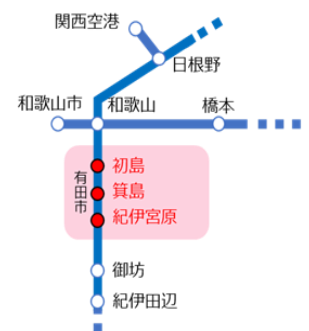

2024年4月12日
西日本旅客鉄道株式会社

列車でいこう！！第4回「きのくに線駅マルシェ」の詳細が決定！

駅を移動しながらお買い物を楽しめるイベント第4回「きのくに線駅マルシェ」の出店者様を2024年2月1日より募集しておりましたが、この度出店者様及びメインビジュアルが決定いたしました。今回も紀州有田商工会議所や有田市との共催で、初島駅・箕島駅・紀伊宮原駅の駅前に、40店舗以上の飲食店や雑貨店などが集い、魅力ある商品をご用意して皆様をお待ちしております。その他にも、お子さま向けの体験イベントやPRキャラクターの登場など、お楽しみいただける企画も実施予定です。ぜひこの機会に列車に乗って「きのくに線駅マルシェ」にご来場ください。

(参考：2月1日付プレスリリース 列車でいこう！！「きのくに線駅マルシェ」の出店者様を募集します)
[240201_00_press_kinokuni.pdf \(westjr.co.jp\)](https://www.westjr.co.jp/240201_00_press_kinokuni.pdf)

1. 開催日時
2024年5月19日(日) 10時～14時 ※小雨決行
2. 開催場所
きのくに線
初島駅 (所在地：和歌山県有田市初島町浜 1395番地)
箕島駅 (所在地：和歌山県有田市箕島 893番地)
紀伊宮原駅 (所在地：和歌山県有田市宮原町滝川原 336番地)

※ポスターデザイン

3. 概要
(1) 駅マルシェ
初島駅、箕島駅、紀伊宮原駅の駅前に飲食店や雑貨店など40以上の魅力ある店舗が出店いたします。
店舗の詳細は【別紙】をご参照ください。
(2) お楽しみいただける企画
 - ・「ミニJRおしごと体験」：小学生以下のお子様を対象に、保線さん体験、駅員さん体験、運転士さん&車掌さんのお仕事紹介、子ども制服着用体験を実施いたします。
 - ・「PRキャラクター登場」：和歌山県PRキャラクター「きいちゃん」やJRが発行するICカード「ICOCA」のマスコットキャラクター「カモノハシのイコちゃん」等が箕島駅に登場します。※各イベントの詳細は「きのくに線駅マルシェ公式Instagram」をご参照ください。

以上

きのくに線

列車で
いこう!!

駅マルシェ

列車でめぐる駅マルシェ
3つの駅に40店舗以上が出店!!
各駅移動しながらお買物を楽しもう!!

初島駅

箕島駅

紀伊
宮原駅